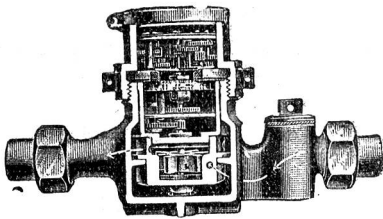

Patent-Wassermesser

Trockenläufer ohne Stopfbüchse

System W. G. Volz. + Patent No. 35 471

Hauptvorteile:

Wegfall der Stopfbüchse oder Undichtwerden derselben, deshalb bedeutend höhere Empfindlichkeit gegen die bisherigen Flügelrad-Wassermesser.