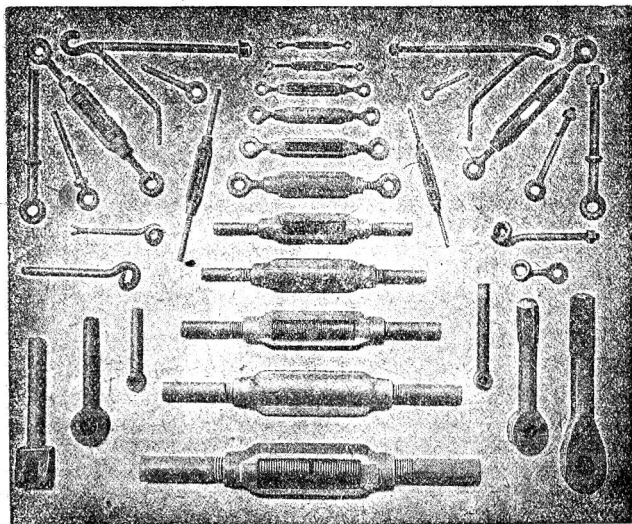

Kombinierte Wassermesser mit Umschaltventil.

Munzinger & Co., Zürich.

Sanitol-Pissoirs

sind für

Schulen, Fabriken
 Bahnhöfe etc.

die besten Anlagen.

Gesellschaft der L. von Rollschen Eisenwerke in Gerlafingen

für Maschinenstücke aller Art
aus Schweisseisen oder
Fluss-Stahl
in zweckentspr. Qualitäten

Flechten v. Rohrflanschen

wird sauber und billig ausgeführt. 57

Frau M. Pohl, Sesselflechterin
Dietikon (Zürich).