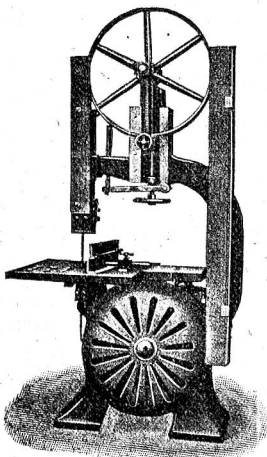

G. Zink Maschinenfabrik Olten - Trimbach

Spezialität: 3777 I

Bandsägen

mit Doppelrollenführung, Patent 60588,
und geschützten Aluminiumrädern.

Durch Spezialität konkurrenzlose Preise.

Umänderung 4-kant. Wellen
in Sicherheitswellen