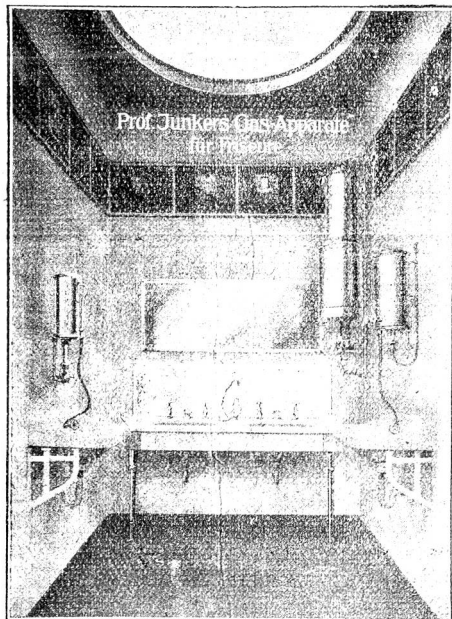

Download PDF: 18.03.2025

ETH-Bibliothek Zürich, E-Periodica, <https://www.e-periodica.ch>

„Prometheus“ Element-Gasheizöfen

aus Gusseisen — D. R. P. — Ueber 9000 Stück im Gebrauch.

Gasdicht — von Gusseisen
— gearbeitet, hygienisch
einwandfrei und ohne
Reparaturen!

Höchste, 90 prozentige
Wärmeausnützung — wohl-
feiler Betrieb — geringster
Raumbedarf.

Prof. Junkers' Spezial-

Gasapparate

für

für Friseure.

Verlangen Sie hierüber unsere Listen:

Nr. 493 — **Der Gasherd**

Nr. 485 — **Warmwasserversorgung und Raumheizung**