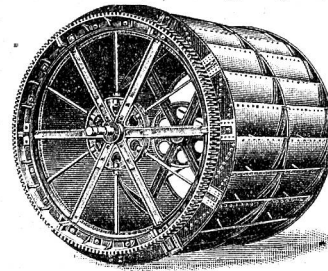

Ernst & Cie, Müllheim

Maschinenfabrik (Thurgau)

bauen als langjährige Spezialitäten:

Wasser- Räder

in allen
Konstruktionen
und Grössen in
Holz und Eisen
mit den höchsten
Nutzeffekten.

Vollgatter : Einfache Gatter : Bauholzfräsen
Komplette Anlagen : Transmissionen etc. etc.

1179a

Emil Steiner

Mech. Werkstätte und Maschinenhandlung

Wiedikon-Zürich, Birmensdorferstr. 98

empfiehlt sich zur Lieferung von neuen und gebrauchten

Werkzeugmaschinen aller Art

Drehbänke, Bohrmaschinen, Hobelmaschinen,
Feldschmieden, Ambosse und Schraubstöcke etc.

Transmissionen

in allen Systemen und Dimensionen.

Stets grosses Lager in gebrauchten und neuen

Wellen, Riemenscheiben, Häng- und Stehlager

zu billigen Preisen.

56 b

Bauausschreibungen

und Submissionen über Lieferung von Bau-
materialien haben den besten Erfolg in dem
jeden Dienstag und Samstag im Verlage von

Senn-Holdinghausen Erben in Zürich

erscheinenden

Schweizer Baublatt.

Diese Fachzeitung wird von allen Bau-Inter-
essenten gehalten; es ist dieselbe das best ver-
breitete aller Fachblätter der Baubranche.

Probenummern auf Wunsch gratis von der

ANNONCENREGIE:

Fritz Schück & Sohn

Postfach 7 : : : ZÜRICH : Bleicherweg 38