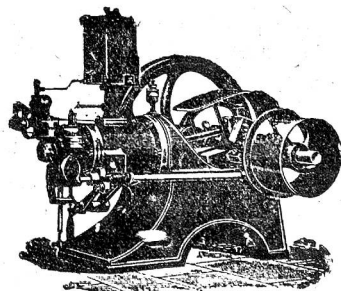

G. Zink Maschinenfabrik Olten - Trimbach

Spezialität: 3777 I

Bandsägen

mit Doppelrollenführung, Patent 60588,
und geschützten Aluminiumrädern.

Durch Spezialität konkurrenzlose Preise.

Umänderung 4-kant. Wellen
in Sicherheitswellen

Rohölmotoren

von 1 1/2 HP an 4932b

speziell für Industrie und Landwirtschaft

in hervorragender
Konstruktion und
modernster,
solidester
Ausführung

Grosse Ersparnis
an Brennstoff
gegenüber
Benzinmotoren.

Einfache Bauart und Bedienung