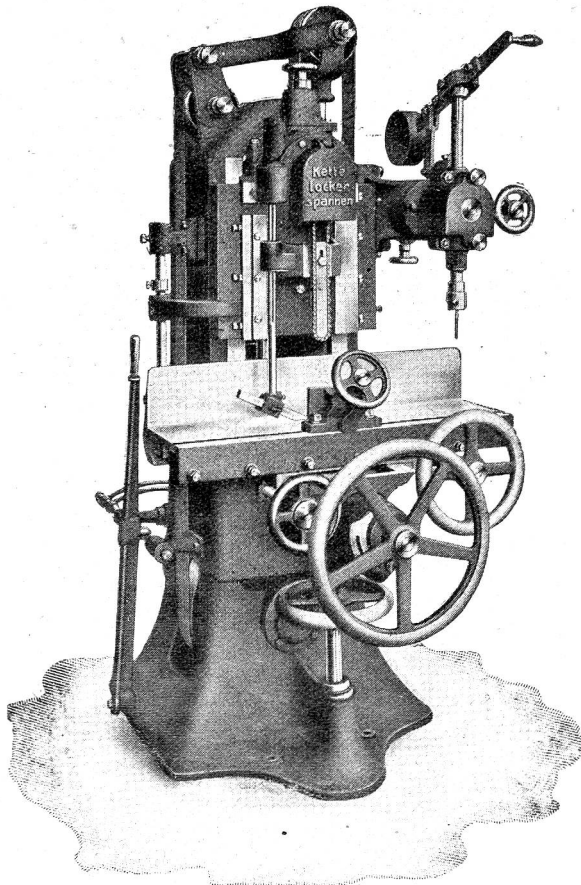

Maschinenfabrik Holzscheiter & Hegi

Manessestr. 190 **Zürich 3** Manessestr. 190

Fabrikation von Spezialmaschinen
für die Holzbearbeitung,
Flächenschleifmaschinen für alle Zwecke.

Moderne

Kettenloch-Fräsmaschine