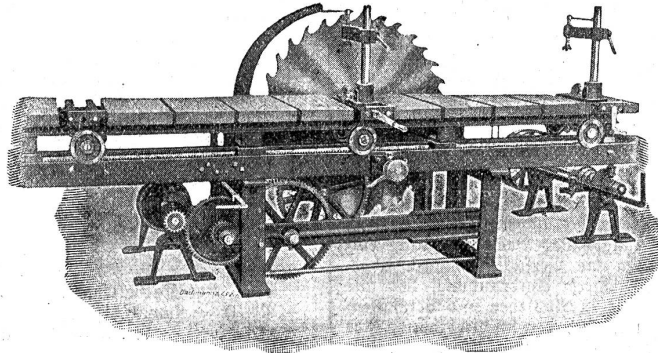

Download PDF: 17.03.2025

ETH-Bibliothek Zürich, E-Periodica, <https://www.e-periodica.ch>

A. Müller & Cie., Brugg

(Aargau)

Holzbearbeitungs-Maschinen

in praktischer Konstruktion mit den neuesten Vervollkommnungen.

Alle
Maschinen mit
doppelreihigen
Kugel-Lagern

das Beste auf
dem Gebiete der
Kugellagerung.

Kantholz- und Besäum-Kreissäge.

Grosses
Fabrik-Lager

Welt-
Ausstellung
Turin 1911:
Grand Prix

3477 a

Kreissäge mit Schiebetisch.

Latten-Kreissäge

Vierseitige schmale Hobel- und Kehlmaschine.

Dreseitige Hobelmaschine.

Käufer werden auf unsere reichhaltige Abteilung in der Ausstellung des Verbandes Schweizerischer Schreinermeister und Möbelfabrikanten in Zürich (unterer Mählesteg 2) aufmerksam gemacht.