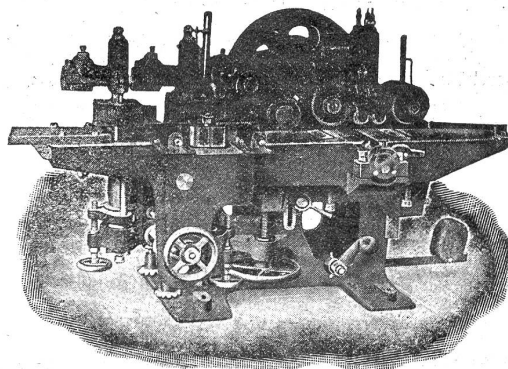

Eigene Glasschleiferei, Spiegelfabrik und Messingglaserei.

- **Rohglas**, glatt gerautet und gerippt. 685
- **Drahtglas**, glatt oder gerippt, äont von St. Gobain.
- **Diamantglas**, weiss und farbig, die grösste Auswahl.
- Farbig **Graniticglas, Kralikaglas, Marroquinglas, Piquéglass, Wurmglas, Reflexglas, Flemishglass, Faltenglas, Oceanicglas, Ornamentglas, Periglas, Bukiglas, Antikglas, Kristalliaglas, Nismatisches Wellenglas, Monumentalglas, Prismenglas, Ondulánglas, Opalinglas, Opalescentglas.**
- **Cathedralglas**, weiss und in den neuesten Farber.
- **Mousselinglas, Mattglas, Rieffenglas**, englisch
- **Bodenplatten**, 15, 20, 25, 30 mm, ohne Draht.
- **Bodenplatten** mit Drahteinlage, 10, 15, 20, 25 mm.
- **Farbengläser**, rot, grün, blau, gelb, violette.
- **Schiffkitt, Glaserkitt, Diamanten, Glasjaousien.** Billigste Preise und schnellste Bedienung.

Kägi & Co., Winterthur.

Leichte schottische gusseiserne

Abwasserröhren

für Abwasser- und Closet-Leitungen aus der 2997 b u „Halbergerhütte“ in Brebach (Saar).

Walzblei. Weichblei. Bleiröhren.

o o Grosses Lager in Winterthur. o o

Holzbearbeitungsmaschinen A. Müller & Cie., Brugg

Trotz der Mobilisation sind wir in Folge getroffener Massnahmen und unseres grossen Lagers, in der Lage die **couranten Maschinen sofort** oder in kürzester Zeit zu liefern. 2892