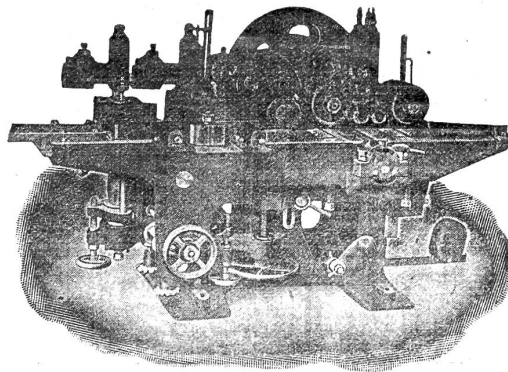

Eigene Glasschleiferei, Spiegelfabrik und Messingglaserei.

- **Rohglas**, glatt gerautet und gerippt. 685
- **Drahtglas**, glatt oder gerippt, ähnt von St. Gobain.
- **Diamantglas**, weiss und farbig, die grösste Auswahl.
- **Farbig Graniticglas, Kralikaglas, Marroquinglas, Piquéglas, Wurmglas, Reflexglas, Flemishglass, Faltenglas, Oceanicglas, Ornamentglas, Periglas, Bukiglas, Antikglas, Kristalliglas, Nismatisches Weinglas, Monumentalglas, Prismenglas, Ondularglas, Opalinglas, Opalescentglas.**
- **Cathedralglas**, weiss und in den neuesten Farben.
- **Mousselinglas, Mattglas, Rieffenglas**, englisoh
- **Bodenplatten**, 15, 20, 25, 30 mm, ohne Draht.
- **Bodenplatten mit Drahteinlage**, 10, 15, 20, 25 mm.
- **Farbengläser**, rot, grün, blau, gelb, violette.
- **Schiffskitt, Glaserkitt, Diamanten, Glasjaconsien.** Billigste Preise und schnellste Bedienung.

Kägi & Co., Winterthur.

Leichte schottische gusseiserne

Abwasserröhren

für Abwasser- und Closet-Leitungen aus der 2997 b u „Halbergerhütte“ in Brebach (Saar).

Walzblei. Weichblei. Bleiröhren.

o o Grosses Lager in Winterthur. o o

Holzbearbeitungsmaschinen A. Müller & Cie., Brugg

Trotz der Mobilisation sind wir in Folge getroffener Massnahmen und unseres grossen Lagers, in der Lage die **couranten Maschinen sofort** oder in kürzester Zeit zu liefern. 2892