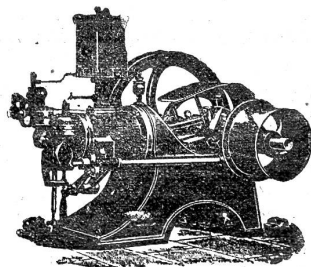

J. Brun & Co.
Ketten- und Hebezeugfabrik
Nebikon (2693)

J. Schwarzenbach & Genf.

Bezugsquelle anerkannt guter

Werkzeuge

für Elektriker, 4238 b
Mechaniker, Installateure.

Schneidzeuge, Spiralbohrer
Klemmfutter, Reibahlen
Spengler-Werkzeuge etc.