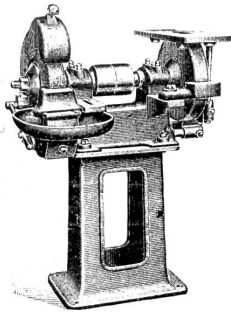

Handwerker-Zeitung

Abonnementspreis:
Für 6 Monate Fr. 3.60
" 12 " " 7.20
Erscheint jeden Donnerstag.

Redaktion, Druck, Verlag und Expedition:
Senn-Holdinghausen Erben, Zürich 2
Teleph. 5084 — Bleicherweg 38 — Postfach Zürich-Enge

Inserate 20 Cts.
per einspaltige Petitzelle.
Wiederholungen Rabatt.

Telephon 5084. Annoncenregie: Fritz Schück & Sohn, Zürich (Bleicherweg 38). Postfach Zürich-Enge.

FRITZ WUNDERLI • USTER MASCHINEN-FABRIK

Einzige Spezialfabrik der Schweiz in

Schmirgel-Schleifmaschinen

jeder Art und für jeden Zweck.

1556

Man verlange Prospekte.

Heinrich Brändli, Asphalt-, Dachpappen- und Holzzement-Fabrik, Horgen

empfiehlt in gut gelagerter Ware

ASPHALT-PAPPEN, besandet und unbesandet, in diversen Stärken in Rollen u. auch in Streifen geschnitten.

HOLZZEMENT, vorzüglich bewährt.

Asphalt-Isolierplatten, einfach und komb., für Fundamentabdeckungen, Gewölbe und Brücken etc.
Isolierfilz, Isolierteppiche unter Fussböden, hinter Tapeten etc. **Asphaltklebemasse** für Kleklebedächer.

Telephon Nr. 38. Telegramm-Adr.: Heinrich Brändli, Horgen.

268

Beste Ausführung .. Niedrige Preise ..

„Prini“ PAT.
Durchmesser 1200^m
nur c. 20 kg.

2-teil. Adhäsions-Scheibe „PRINI B“
mit Gussnabe, Holzspeichen, Kranz aus Langholzplatten.

2-teil. Adhäsions-Scheibe „PRINI H“
hölzern. Einbau, Kranz aus Langholzplatten. Leichteste Scheibe.

Unsere divers. sehr widerstandsfähigen Modelle in ein- und zweiseitigen

Motorscheiben	mit Holzplattenkranz	zeichnen sich besonders aus durch geringes Gewicht u. niedrigen Anschaffungspreis.
Schnurscheiben		
Trommeln		
Kaspeln etc.		

Brösster Lagerbestand: Stets über 6000 fertige und halbfertige Riemenscheiben.
Riemenscheibenfabrik

WEHRLI & Dr. EDUARDOFF
Kanzleistr. 126. ZÜRICH 4. Telephon 8688.

Preislisten auf Verlangen kostenfrei. 1056