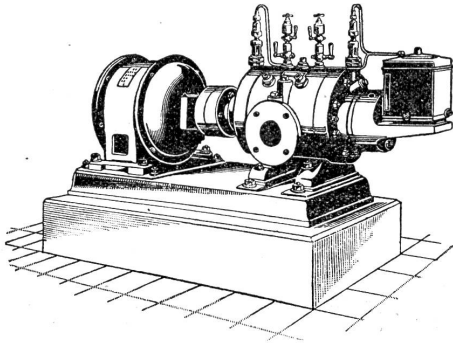

# Schweizerische Lokomotiv- und Maschinenfabrik Winterthur

**Neu!** Rotierende Kompressoren u. Vakuumpumpen **Neu!**  
für Drücke bis 8 Atm. resp. Vakuum bis 99 Prozent.

Direkte Kupplung mit Elektromotoren o. Riemenbetrieb.  
Ruhiger Gang, Luftförderung ohne Stösse.