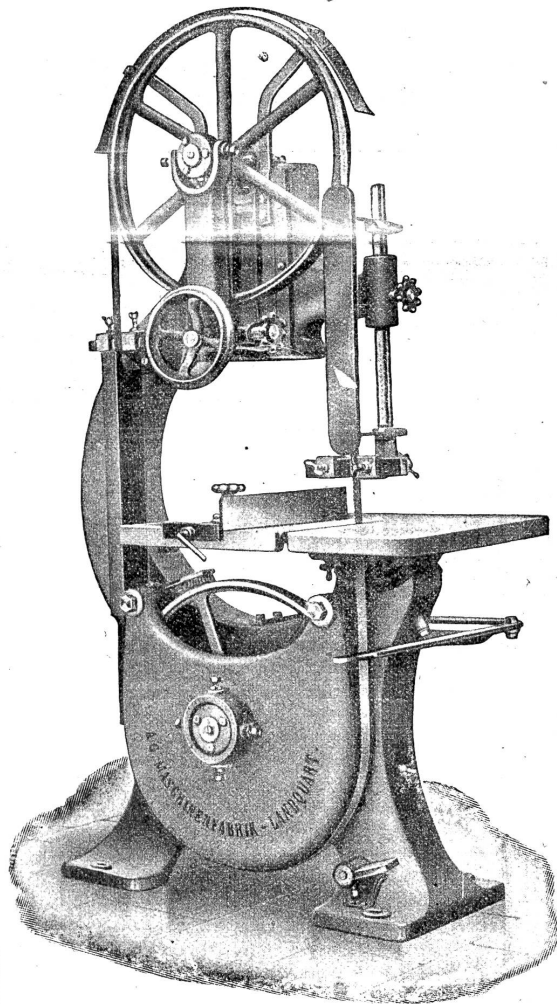

Handwerker-Zeitung

11. pa. Tit. Schweizer. Landesbibliothek Bern 32 (gr.)

Abonnementspreis:
Für 6 Monate Fr. 3.50
" 12 " " 7.20
Erscheint jeden Donnerstag.

Redaktion, Druck, Verlag und Expedition:
Senn-Holdinghausen Erben, Zürich 2
Teleph. 5084 — Bleicherweg 38 — Postfach Zürich-Enge

Inserate 20 Cts.
per einspaltige Petitzeile.
Wiederholungen Rabatt.

Telephon 5084. Annoncenregie: Fritz Schück & Sohn, Zürich (Bleicherweg 38). Postfach Zürich-Enge.

SCHMIDT & SOHN, Holzhandlung, ZÜRICH

1a. slaw. Eichenbretter, 1a. Tannenklotzbretter, bosnische u. andere Provenienzen, Pitchpine, Yellowpine, 1a. gedämpfte slaw. Buchenbretter, Engl. Riemen, Krallentäfer, Fusslambris etc.

==== Trockenanlagen 2142 Hobelwerk =====

A.-G. Maschinenfabrik Landquart

vorm. Gebr. Wälchli & Co.
Telegr.-Adr.: Maschinenfabrik Landquart

Moderne Sägerei- u. Holzbearbeitungs- Maschinen

Prospekte u. Preisangaben gratis und
franko ■■■■■■ Ingenieurbesuch

Goldene Medaille — Höchste Auszeichnung
Bern 1914 —