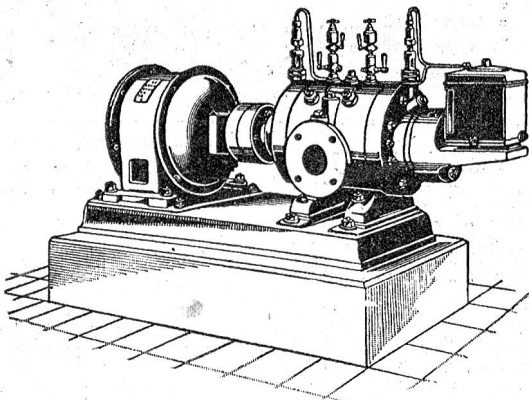

Schweizerische Lokomotiv- und Maschinenfabrik Winterthur

1923a

Neu! Rotierende Kompressoren u. Vakuumpumpen **Neu!**
für Drücke bis 8 Atm. resp. Vakuum bis 99 Prozent.