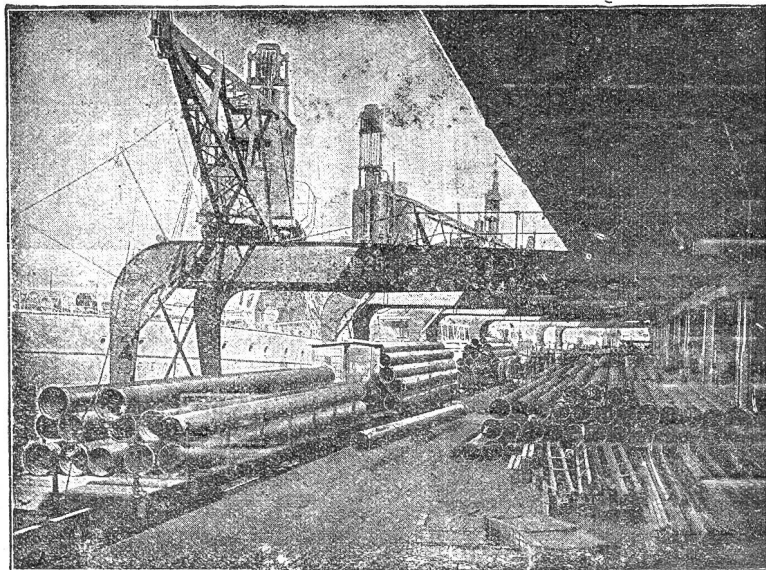

Mannesmannröhren - Werke Düsseldorf

liefern

nahtlose Röhren

Inn.Durchmesser bis zu 300 mm und 15 m Länge

liefern

geschweisste Röhren

bis zu den grössten Durchmessern und in allen transportablen Längen

Lieferung von 20,000 m überlappt-geschweissten Muffenröhren (18") nach JOHANNESBURG (Süd-Afr.).

562 b

Vertreter **Ernst Deffner, Zürich** Frohburgstr. 54, Telephon 110.24