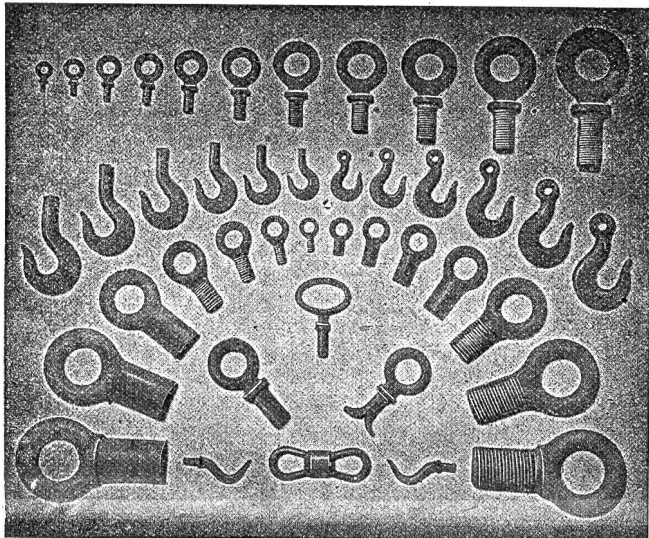

Kirschbaumstämme.

Offerten an Postfach 2218 Giubiasco (Tessin). 5040

Gesenschniede und Presserei

für Massenartikel wie

- Schrauben schlüssel
- Lasthaken 1652
- Aufhängeringe
- Kurbelwellen
- Spannschlösser
- Rohrflanschen
- Schraubzwingen etc.