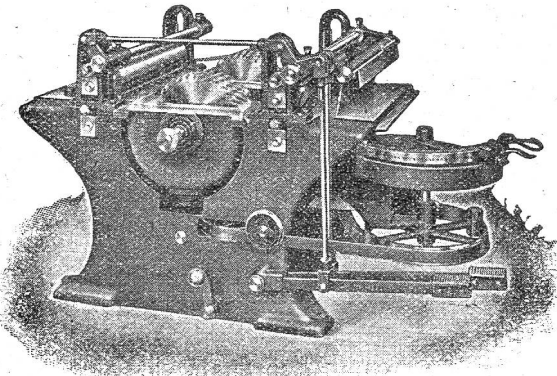

Holzbearbeitungsmaschinen A. Müller & Cie., Brugg

Vorzügliche Konstruktionen. 826

Zahlreiche Maschinen zu besichtigen in der Ausstellung des Verbandes Schweizer Schreinermeister und Möbelfabrikanten in Zürich (Unterer Mühlesteig Nr. 2).

Schnellste Bedienung zu billigsten Preisen.

Kägi & Co., Winterthur.

Schmiedeeiserne Röhren

mit Gewinde und Muffen, schwarz und galvanisirt nebst

Fittings Marke (+GF+)

Weichguss-Verbindungsstücken. [4352d]

Grosses Lager
in Winterthur.

Krallentäfer, engl. Riemen

5598

Hobelwaren jeder Art

liefert sofort billigst

Schmid-Imfeld, Rämistrasse 7, Zürich 1
Holzhandlung, Spalt- und Hobelwerk.