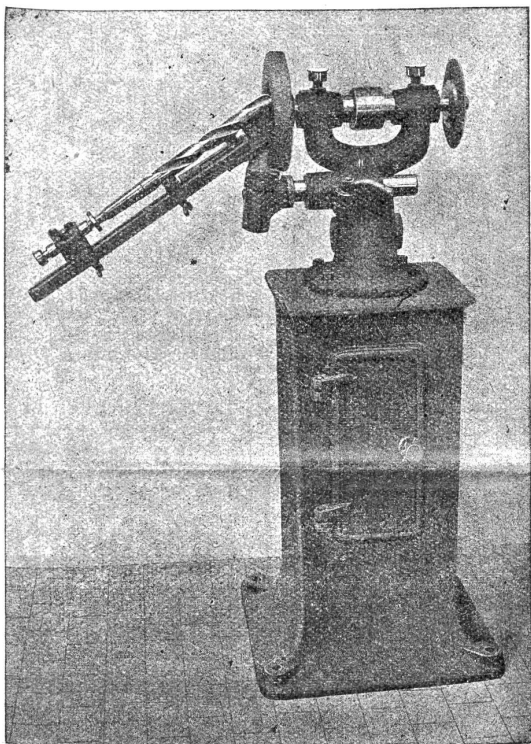

Inserate 25 Cts.

per einspaltige Colonelzeile.

Wiederholungen Rabatt.

Telephon 5084.

Annoncenregie: Fritz Schück & Sohn, Zürich (Bleicherweg 38).

Postfach Zürich-Enge.

Erste und älteste
ausschließl. Spezialfabrik