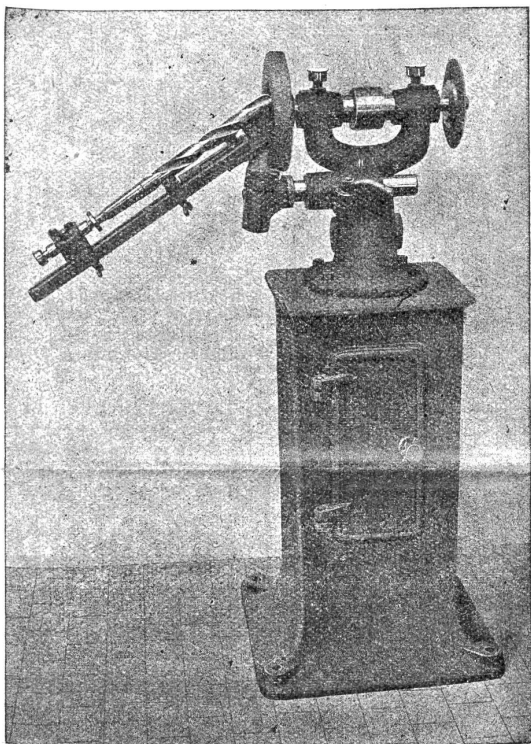

Inserate 25 Cts.
per einspaltige Colonelzeile.
Wiederholungen Rabatt.

Telephon 5084. Annoncenregie: Fritz Schück & Sohn, Zürich (Bleicherweg 38). Postfach Zürich-Enge.

Erste und älteste
ausschließl. Spezialfabrik