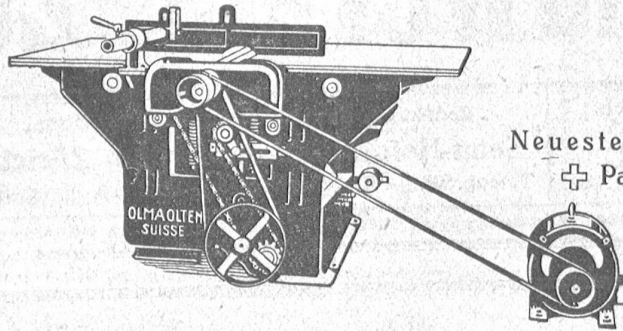

Neueste Konstruktion
+ Pat. Nr. 85104

Komb. Abricht-Dickenhobelmaschinen mit 460 bis 610 mm Hobelbreite.

Tannenbretter

leicht konisch besäumt, 18, 21 u. 24 mm stark, werden fortwährend zum Preise von Fr. 105.— per m³ Station Buchs verladen, geliefert.
Gefl. Anfragen richten unter Chiffre B 6386 an die Expedition.