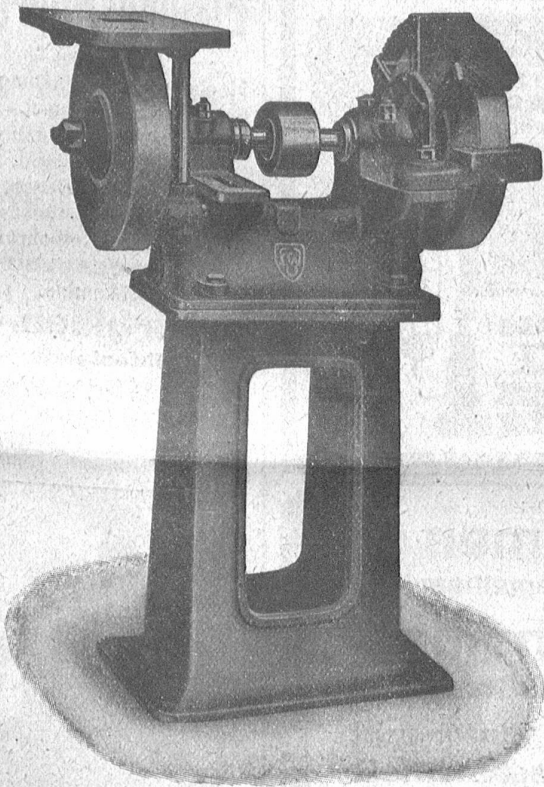

Inserate 25 Cts.

per einspaltige Colonelzeile.
Wiederholungen Rabatt.

Erscheint jeden Donnerstag.

Telephon Selnau 5084. Annoncenregie: Fritz Schüch & Sohn, Zürich (Bleicherweg 38). Postfach Zürich-Enge.

Seit Abtretung der Ventilatoren-Abteilung
ausschliessliche Fabrikation