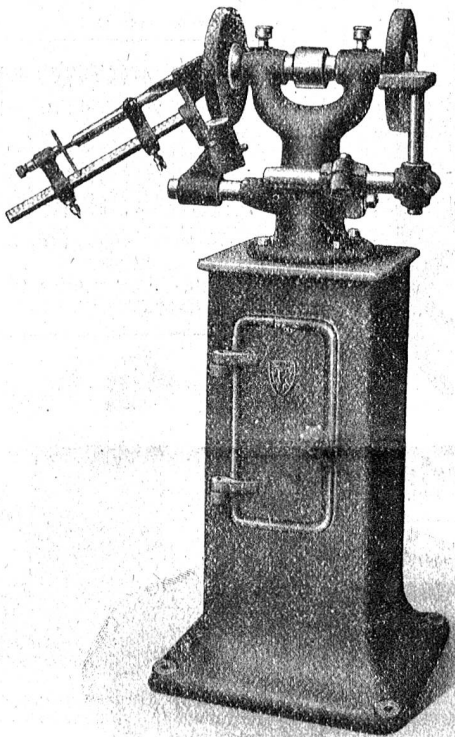

Handwerker-Zeitung

Abonnementspreis:

Per Quartal Fr. 3.—
„ Semester „ 6.—
„ Jahr „ 12.—

Bei Postbestellung je 20 Cts. mehr.

Redaktion, Druck, Verlag und Expedition:

Senn-Holdinghausen Erben, Zürich 2
Tel. Selnau 5084 — Alfred Escherstrasse 6, b. Bahnhof Enge
Postfach Zürich-Enge

Inserate 30 Cts.

per einspaltige Colonne. Zeile.
Wiederholungen Rabatt.
Erscheint jeden Donnerstag.

Telephon Selnau 5084.

Annoncenregie: Fritz Schück & Sohn, Zürich (Alfred Escherstrasse 6).

Postfach Zürich-Enge.