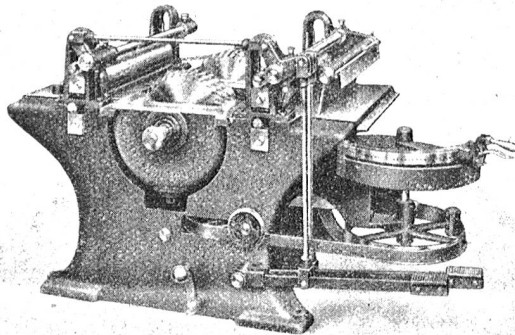

Gebrauchte Schreibmaschinen

mit sichtbarer Schrift
schon von Fr. 200.- an
mit **Garantie**
Verlangen Sie Vorratsliste.

29b

PFEIFFER & BRENDLE, ZÜRICH
vormals Hermann Moos & Co., Löwenstrasse 61

Runde Messerwellen

Vierkantige Messerwellen werden in-runde umgeändert, gleich welcher Grösse, für kombinierte :- und Abrichtmaschinen :-:

Kehlmaschinen

mit 3242

□ Kugellager □

Reparatur von Kehlmaschinen und Umänderung derselben mit :- Kugellager. :-:

L. Reisdorf
mechanische Werkstätte
Altstetten (Zürich).
Telephon Selnau 7980.

Buchen

Ia. dünne Ware; 30—100 mm;

Eichen 18—120 mm;
**Birn-, Kirsch- und
Nussbaum, Föhren**
zu div. Dimensionen geschnitten

verkauft

Säge Gemertshausen
b. Romanshorn. 1160

Offeriere

1 Waggon

Tannen- Klotzbretter

II. Kl., 18 mm, garantiert ofentrocken, zum Preise von Fr. 85.— per m³ Station verladen.

Offerten unter Chiffre R 1289 an die Expedition.

Erfindungs-Patente
Marken-Muster
& Modell-Schutz im In- u. Ausland
H. KIRCHHOFER vormals
Bourry-Sequin & Co. ZÜRICH
1880.
Gegründet

Löwenstrasse 51 214

A. MÜLLER & Co.

Maschinenfabrik und Eisengiesserei
BRUGG

Doppelte Besäum- und Lattenkreissäge
mit selbsttätigem Vorschub und Kugellagerung.

Alle Sägerei- und
Holzbearbeitungsmaschinen.

215e

Telephon 629 **Sägerei Wettingen** Telephon 629

liefert prompt und billig

Bauholz nach Liste
Schnittwaren, Klotzbretter
in allen Dimensionen. 1134 Erstklassige Ware.