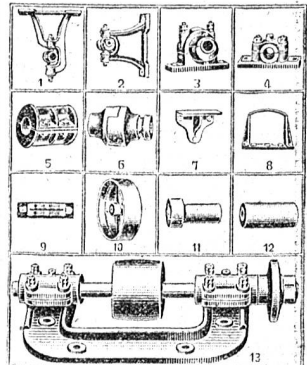

Zu verkaufen

ca. 2 Waggon prima

Erlenstämme.

Dieselben können nach Wunsch eingeschnitten werden.

Anfragen unter Chiffre R 1288 an die Expedition.

Zu kaufen gesucht

eine noch gut erhaltene

Abricht- Hobelmaschine

Hobelbreite 30—40 cm.

Offerten mit Preisangabe sind zu richten an 1278

**A. Kolb, Wagner
Sommeri** (Thurgau).

G. ZINK, St. Gallen C

4733b

Spezialfabrik mod. Transmissionen

Jahresproduktionsfähigkeit 10,000 Lager.