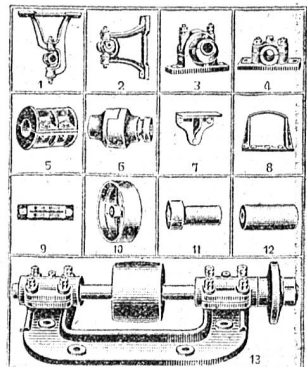

Zu verkaufen

ca. 2 Waggon prima

Erlenstämme.

Dieselben können nach Wunsch eingeschnitten werden.

Anfragen unter Chiffre R 1288 an die Expedition.

Zu kaufen gesucht

eine noch gut erhaltene

Abricht- Hobelmaschine

Hobelbreite 30—40 cm.

Offerten mit Preisangabe sind zu richten an 1278

**A. Kolb, Wagner
Sommeri** (Thurgau).

G. ZINK, St. Gallen C

4733b

Spezialfabrik mod. Transmissionen

Jahresproduktionsfähigkeit 10,000 Lager.