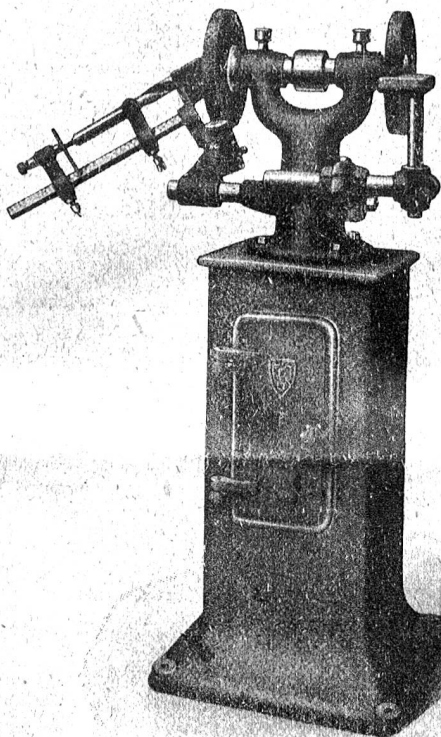

Handwerker-Zeitung

Abonnementspreis:

Per Quartal Fr. 3.—
„ Semester „ 6.—
„ Jahr „ 12.—
Bei Postbestellung je 20 Cts. mehr.

Redaktion, Druck, Verlag und Expedition:

Senn-Holdinghausen Erben, Zürich 2
Tel. Selnau 5084 — Alfred Escherstrasse 6, b. Bahnhof Enge
Postfach Zürich-Enge

Inserate 30 Cts.

per einspaltige Colonelzeile.
Wiederholungen Rabatt.
Erscheint jeden Donnerstag.

Telephon Selnau 5084.

Annoncenregie: Fritz Schück & Sohn, Zürich (Alfred Escherstrasse 6).

Postfach Zürich-Enge.

Fritz Wunderli Werkzeugmaschinenfabrik Uster

Ausschliessliche Fabrikation von
Schleifmaschinen
für allgemeine Zwecke
Werkzeug-Schleifmaschinen
aller Art
Flächenschleifmaschinen
Universalfräsmaschinen

Erstklassige Ausführung   Moderne Konstruktionen
Serienfabrikation

Grosses Lager in erstklassigen amerikanischen **Carborundum- u. Aloxite** Schleifscheiben, Oelsteinen, Carborundumfeilen, Schleif- und Poliermaterialien aller Art. 4252