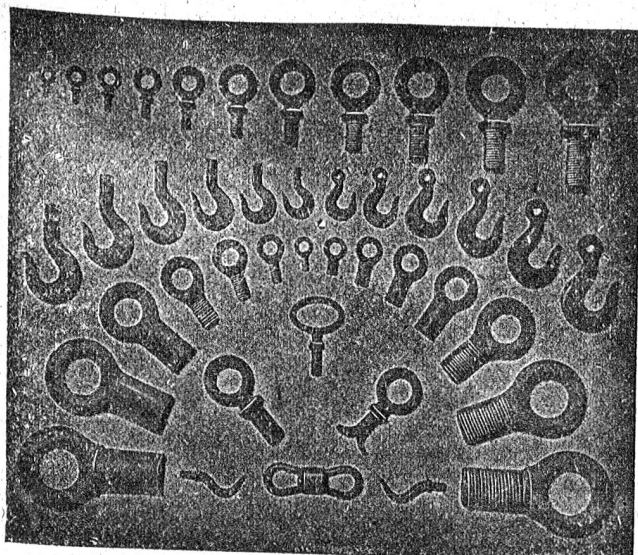

Gesellschaft der L. von Roll'schen Eisenwerke in Gerlafingen

Gesensschmiede und Presserei

für Massenartikel wie

- Schraubenschlüssel
- Lasthaken 2622
- Aufhänger
- Kurbelwellen
- Spannschlösser
- Rohrflanschen
- Schraubzwingen etc.

Schmiede- Werkstätte

für Maschinenstücke aller Art
aus Schweisseisen oder
Fluss-Stahl
in zweckentspr. Qualitäten.