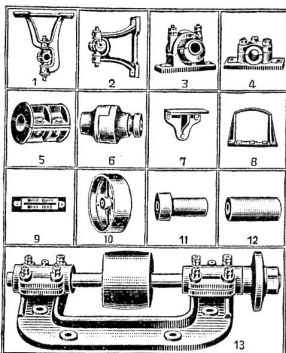

Jahresproduktionsfähigkeit 10 000 Lager.