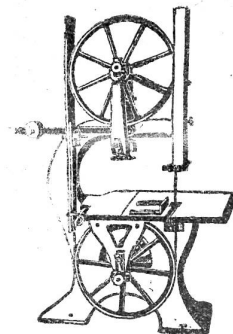

Urteil aus der Praxis

über die neue
Patent-Abläng-Kreissäge „Fischer“
mit horizontalem Vor- und Rücklauf

Baar, den 4. Juli 1922.

Mit der von Ihnen gelieferten Patentkreissäge (grosses automatisches Modell) bin ich sehr zufrieden und erfordert dieselbe gegenüber den Pendelsägen bedeutend weniger Kraft.

J. Meyer, Holzspuhlenfabrik.

Verlangen Sie Spezialprospekte und Offerte bei 4881

FISCHER & SÜFFERT, BASEL

MASCHINEN UND WERKZEUGE FÜR DIE HOLZINDUSTRIE
~ Telephone N° 6441 ~ Telegramme: Initiative ~ Freiestrasse N° 53. ~

Gleichzeitig Verkaufsbureau für die bewährten Olma-Maschinen der A.-G. Olma Landquarter Maschinenfabrik, Olten

Zuverkaufen:
Rohe
Bretter
30 mm stark,
mit Nut und Kamm.
Gell. Offerten sub Chiff. R 534
an die Expedition.

Gipser und Maler
finden „Calicot“ 17s/80, 300 und 520 cm breit,
sowie Schächter, Hessian, Rupfen u. Jufestreifen
vorteilhaft bei 2321
E. Hofstetter ^{vorm.} J. Dätwiler, Oberburg (Bern)

Grosses Lager in neuen u. gebrauchten, fachmännisch durchreparierten 4883b
Holzbearbeitungsmaschinen
Ausnahmspreise und günstige Zahlungsbedingungen. Fahrtvergütung bei Bestellung in der Fabrik. Spezial-Offerten u. fachmännische Ratschläge gratis.
Maschinenfabrik
vorm. Holzscheiter & Hegi
Zürich 3, Manessestr. 190.

Zu mieten gesucht
2 ganz starke 4-fache
Flaschenzüge.
Offerten an 554
Jb. Germann
Weiningen (Thurgau).

Zu verkaufen
100 m³ ganz prima sauberes
Rottannen-Holz
Mittelstamm mindestens 2 m³. Nähe Olten verladen.
Offerten sub Chiffre R 591 an die Expedition.

PERENNATOR

Asphalt-Leinölkitt „Extra“-Perennator-Rost- und Wetterschutzölfarbe,

ist der beste Spezialkitt für die Glaserei, Installateure, Industrie, Gärtnerei etc. etc. bleibt immer frisch und elastisch, trocknet nicht aus, reisst nicht, bröckelt nicht ab und kann nach jahrelangem Aufliegen mit dem Messer leicht abgeschnitten und sogar wieder verwendet werden. PERENNATOR-Kitt läuft oder schiebt an der Sonnenwärme nicht und widersteht der strengsten Kälte und jeder Feuchtigkeit.

Grosse Elastizität und Stabilität; Gut verkittet, Rinnen eines Glasdaches unmöglich! Ein Versuch wird überzeugen!

silbergrau, für Eisen und Holz
trocknet von innen nach aussen, bildet keine Blasen, blättert nicht ab und wird ungemein hart.
„EXTRA“ widersteht Hitze, Kälte, Feuchtigkeit und säurehaltigen Dämpfen. Eignet sich deshalb besonders für Triebbeefenster, Glasdächer, Leitungsröhren etc. etc., überhaupt zur Konservierung von Holz und Eisen. „EXTRA“ ist gut aufgeführt streichfertig.

Viele Anerkennungsschreiben! 4824

Alleinverkauf für die Schweiz: **A. Holweger, Glashandlung, Winterthur - Telephone 852**