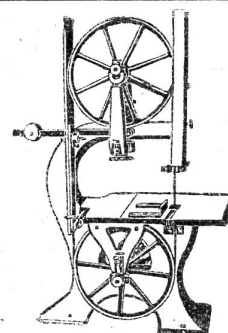

Grosses Lager in neuen u.
gebrauchten, fachmännisch durch-
reparierten 5208b

Holzbearbeitungsmaschinen

Ausnahmspreise und günstige
Zahlungsbedingungen. Fahrtver-
gütung bei Bestellung in der
Fabrik. Spezial-Offerten u. fach-
männische Ratschläge gratis.

Maschinenfabrik
vorm. Holzscheiter & Hegi
Zürich 3, Manessestr. 190.

Erste Bezugsquelle!

Prompte Bedienung!

Heinrich Brändli Asphalt-, Dachpappen- und Holzzementfabrik Horgen

empfiehlt in gut gelagerter Ware:

1575 1

Asphalt-Pappen, besandet und unbesandet

Holzzement — Klebmasse

Holzzement-Papier, roh und imprägniert

Dachlack

Fugen-Asphalt für Stein- und Holzpflaster

Telegramme: Heinrich Brändli, Horgen.

Telephon Nr. 38.