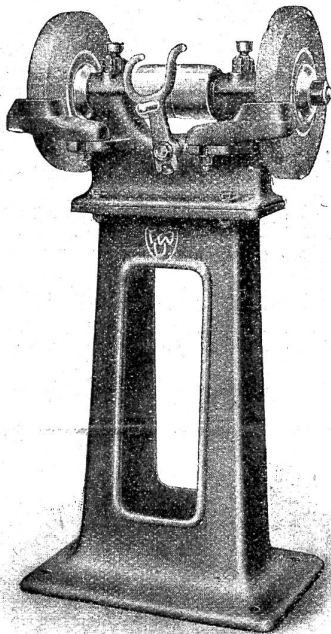

Inserate 30 Cts.

per einspaltige Colonelzeile.

Wiederholungen Rabatt.

Erscheint jeden Donnerstag.

Telephon Selnau 5084.

Annoucenregie: **Fritz Schück & Sohn, Zürich** (Alfred Escherstrasse 6).

Postfach Zürich-Enge.