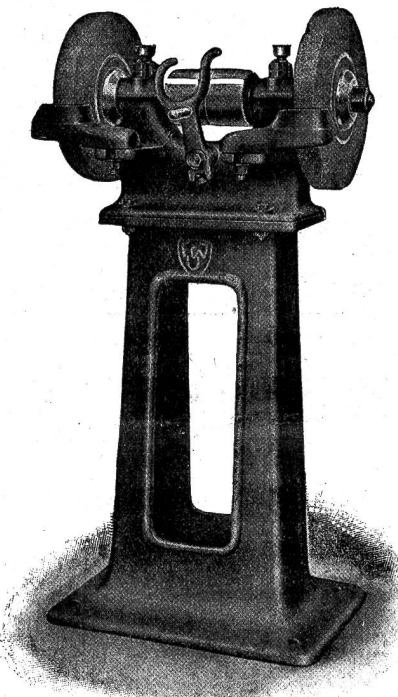

Handwerker-Zeitung

Abonnementspreis:

Per Quartal Fr. 3.—
„ Semester „ 6.—
„ Jahr „ 12.—

Bei Postbestellung je 20 Cts. mehr.

Redaktion, Druck, Verlag und Expedition:

Senn-Holdinghausen Erben, Zürich 2
Tel. Selnau 5084 — Alfred Escherstrasse 6, b. Bahnhof Enge
Postfach Zürich-Enge

Inserate 30 Cts.

per einspaltige Colonelzeile.
Wiederholungen Rabatt.
Erscheint jeden Donnerstag.

Telephon Selnau 5084.

Annoucenregie: **Fritz Schück & Sohn, Zürich** (Alfred Escherstrasse 6).

Postfach Zürich-Enge.

Fritz Wunderli Werkzeugmaschinenfabrik Uster

Ausschliessliche Fabrikation von
Schleifmaschinen
für allgemeine Zwecke
Werkzeug-Schleifmaschinen
aller Art
Flächenschleifmaschinen
Universalfräsmaschinen
Erstklassige Ausführung   Moderne Konstruktionen
Serienfabrikation

Grosses Lager in erstklassigen amerikanischen Carborundum- u. Aloxite-Schleifscheiben, Oelsteinen, Carborundumfeilen, Schleif- und Poliermaterialien aller Art. 3255

Silvo-Platten

sind ein aus gepressten, gegen Wasser imprägnierten Holzfasern hergestelltes Baumaterial für Tür-, Täfer- und Möbel-füllungen, Wand- und Deckenverkleidungen.

Prospekt und Muster kostenlos zu Diensten.

Alleinige Fabrikanten:
ETERNIT, NIEDERURNEN

2507

Emil Steiner

Mech. Werkstätte und Maschinenhandlung
Wiedikon - Zürich, Birmensdorferstr. 98
empfiehlt sich zur Lieferung von neuen u. gebrauchten
Werkzeugmaschinen aller Art
Drehbänke, Bohrmaschinen, Hobelmaschinen,
Feldschmieden, Ambosse und Schraubstöcke etc.

Transmissionen

in allen Systemen und Dimensionen.

Stets grosses Lager in gebrauchten und neuen
Wellen, Riemenscheiben, Häng- und Stehlager
zu billigen Preisen. 4535 b