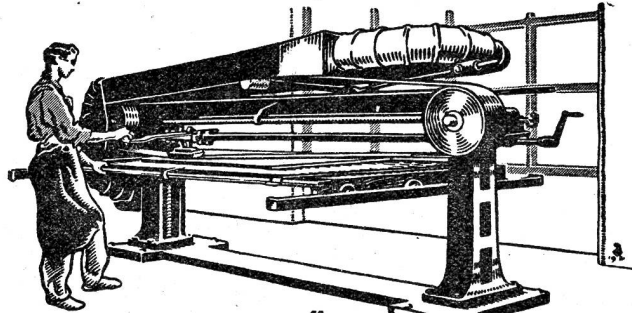

Riemenlos
laufen unsere neuesten Holzschleif-Maschinen
durch eingebauten, patentierten 3 oder 4 PS-Elektromotor mit rotierendem Gehäuse. 2 Jahre Garantie.
Gleiche Maschinen in leichter u. schwerer Qualitätsausführung auch für Transmissionsantrieb.

4589

FISCHER & SÜFFERT, BASEL
MASCHINEN UND WERKZEUGE FÜR DIE HOLZINDUSTRIE
Telephon N° 6441 ~ Telegramme: Initiative ~ Postcheck- u. Girokonto N°V3470

Zugleich Verkaufsbureau der bewährten **Olma-Maschinen** der **A.-G. Olma Landquarter Maschinenfabrik, Olten.**

CLICHES
764

GUSTRAU ZÜRICH
Unt. Mühlesteig Tel. Seinau 1908

Gipser und Maler
finden „Calico“ 17s/80, 300 und 520 cm breit,
sowie Schächter, Hessian, Ruppen u. Jutestreifen
vorteilhaft bei 2709
E. Hofstetter vorm. J. Därwiler, **Oberburg (Bern)**

Parallelbretter
gut trocken, I./II. Kl., 24 u. 30 mm
stark, 28 und 32 cm breit, 4 m
aufwärts lang, offeriert einige
Waggons 6102
Sägerei Gemmertshausen
Teleph. 2.76, Romanshorn

Zu verkaufen
2 Wagen

Birnbaumbretter
gedämpfte, 32 mm stark.
Offerten unter Chiffre B 6115
an die Expedition.

Erfindungs-Patente
Marken-Muster-
& Modell-Schutz im In- u. Ausland
H. KIRCHHOFER vormals
Bourry-Sequin & Co., ZÜRICH
1880
Gegründet

Löwenstrasse 51 914

Ventilator
Schrauben-Ventilator, System Wunderli, Flügel-Durchmesser 400 mm, in neuem
Zustande, billig zu verkaufen.
Korbwaren & Rohrmöbelfabrik
Rothrist. 6144

Transmissionsteile

wie Lager Kuppelrings Wellen Stellinge
Riemen-Scheiben in Holz, Guss und Eisen.
Treibriemen
G. ZINK, ST. GALLEN
Geltenwilenstr. 4

*Dachpappenstifte
Spezial-Goudron
z. Ausgiessen von Geländerkappen
Asphalt-Eisenlack
Holzcementbürsten
Stemmstricke
roh und geteert*