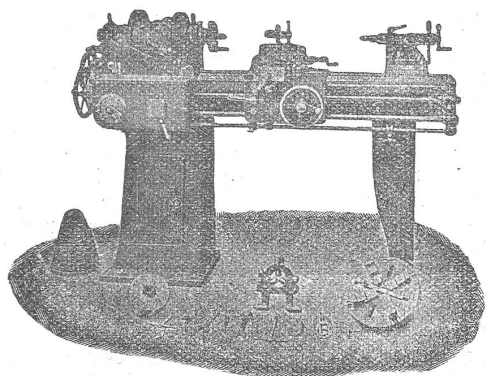

Werkzeug - Maschinen

aller Art

1916

W. Wolf, Ingenieur :: vorm. Wolf & Weiss :: Zürich
Lager und Bureau Brandschenkestrasse 7.

636. Wer liefert ca. 100 m² gebrauchtes oder neues Wellblech für Bedachung einer Baracke? Offerten mit Angabe der Dimensionen und Preis unter Chiffre 636 an die Exped.
637. Wer hätte gut erhaltenen Lauftran 3-5 t, für Handbetrieb, event. mit elektr. Hub, abzugeben? Offerten unter Chiffre W 637 an die Exped.
638. Wer hätte gebrauchte Eisenröhren 28-30 cm, sowie gut erhaltene Falzriegel 20x35 cm, abzugeben? Offerten mit Preisangaben an Josef Diethelm, Sägerei, Auz/Schänis.
639. Wer hätte abzugeben ca. 120 m T-Balken NP 100, 20 Stück dito 5,20 m lang; 42 m U-Walken 100 mm? Offerten an G. Zwicky-Foxster, mech. Werkstätte, Ober-Dürnten.
640. Wer hätte neue oder gebrauchte Dichebelmaschine, ca. 200 mm breit, sofort abzugeben? Offerten unter Chiffre 640 an die Exped.
641. Wer hätte eine Wellblech-, eventuell Sternit-Garage, Wagengröße 1,65x4,5 m, abzugeben? Offerten an J. P. Ostell, Zürich 4, Krummgaasse 8.
642. Wer hätte einen gut erhaltenen Drehstrom-Motor, 5-7 PS, 250 Volt, mit Zubehör, sowie 1 Flaschenzug 3-4 t, abzugeben? Offerten unter Chiffre 642 an die Exped.
643. Wer hätte einen leichtern, gebrauchten Federhammer abzugeben? Offerten unter Chiffre 643 an die Exped.
644. Wer hätte Handstanze zum Stemmen von Lärer, Lärer zc., sowie eine gut erhaltene Bandsäge abzugeben? Offerten mit Preisangaben unter Chiffre 644 an die Exped.
645. Wer liefert Rohglas für Bordach, ca. 6-8 mm stark, in Tafeln von 30x60, ca. 30 m²? Offerten an Fritz Wärischt, Ufhusen (Luzern).
646. Wer hätte ein ober-schlächtiges Wasserrad, 3-4 m Höhe und eine Knochenstampfe, neu oder gebraucht, abzugeben? Offerten an F. Friedrich, Herbestraße, Langnau (Bern).

647. Wer erstellt eiserne Rollwagen-Kessel? Offerten unter Chiffre 647 an die Exped.
648. Wer hat eine kleine, gebrauchte Tischdrehbank mit hohler Spindel und zirka 100 mm Spitzenentfernung abzugeben? Offerten unter Chiffre 648 an die Exped.
649. Wer hätte eine gebrauchte Transmissionswelle, zirka 4 m lang, 50 mm dick, abzugeben? Offerten mit Preisangaben an Josef Haslimann, mech. Wagnerei, Meierskappel (Luzern).

Antworten.