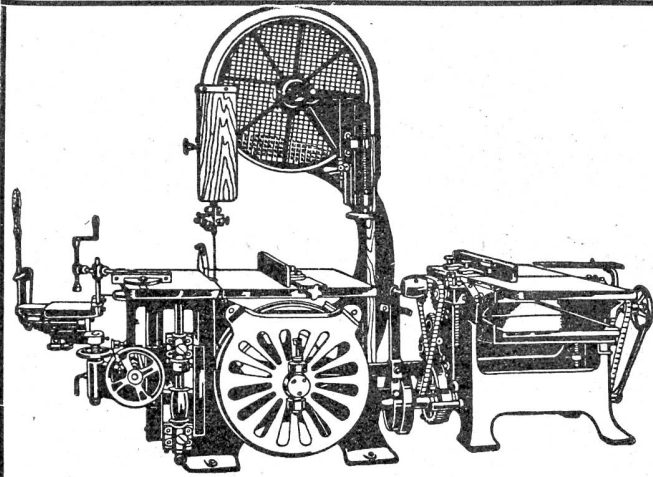

Offerten unter Chiffre B 2523 an die Expedition.

Dürrer

Tannen-Kurzbretter
30-45 mm

kaufen

Tütsch & Zimmermann
Klingnau (Aargau). [2501]

Löwenstrasse 51 50

**Moderne Holzbearbeitungsmaschinen
Präzisionsfabrikate f. Höchst- u. Dauerleistungen**