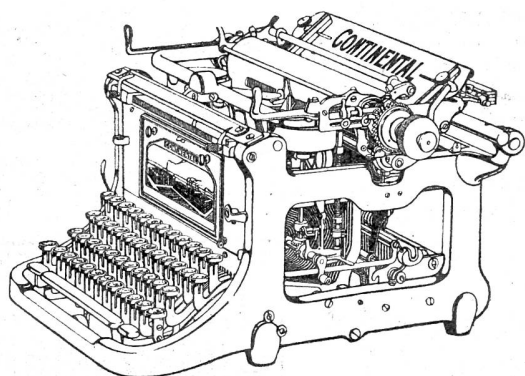

Hohe Leistungen erzielt man mit der