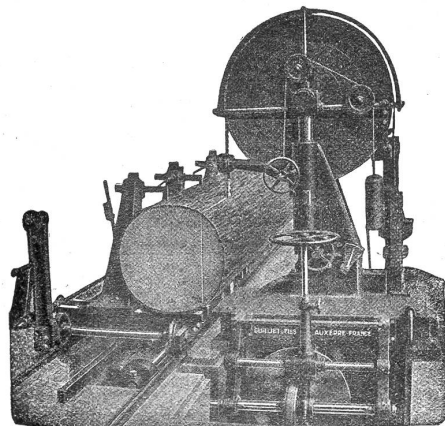

MITRODRACHA HOLZ A.-G.

ST. MARGRETHEN
(Au) Telephon 76

ZURICH, LINTHESCHERGASSE 10
Telephon 32.388

Liefert vom Lager wie in direkter Sendung

alle Arten trockene harte Schnitthölzer
EICHEN, BUCHEN etc.

4040

GUMMI-TREIBRIEMEN 1287

HABEN SICH BEWAHRT!

SIE SIND

BILLIGER, STÄRKER, GEGEN WITTERUNGSEINFLOSSE UNEMPFINDLICHER UND FÜR RAUHE BETRIEBE GEEIGNETER ALS LEDER-RIEMEN

PIEVRE-RIEMEN MIT GUMMIZUGBAND ERSETZEN SPANNROLLEN BEI KÜRZESTEN ACHSDISTANZEN UND GROSSEN ÜBERSATZUNGSVERHÄLTNISSEN. KRAFTERSPARNISSE, MEHRLEISTUNGEN.

RAUCH & CO. A.-G., MEILEN

Fabrikation von
Drahtseilen
in allen Dimensionen und für sämtliche Verwendungszwecke

Schw. Seil-Industrie
vormals C. Oechslin z. Mandelbaum
Schaffhausen
Gegründet 1839

2438

EMIL FEHR, HOLZHANDLUNG

ZURICH
Kohlengasse 24
Telephon 35.514

KLOTZBRETTER
WEIMUTSKIEFERN

KREUZLINGEN
Telephon 212

1a. Eichen, Föhren und Buchen aller Provenienzen

Sperrholz-platten

Gerüst- und Schalbretter, Riemen, Latten
Parallelware, Pitchpine

Tischler-platten

1180

GUILLET SOHN & Co., AUXERRE (FRANKREICH)

Das best eingerichtete Werk für die
Konstruktion aller Sägereimaschinen.

Man verlange Offerten und Referenzen von dem
GENERALVERTRETER FÜR DIE SCHWEIZ:
J. GARO, AVENUE ED. ROD 8, LAUSANNE.

Neueste Blockbandsäge Modell A für hohe Leistung

8328 a