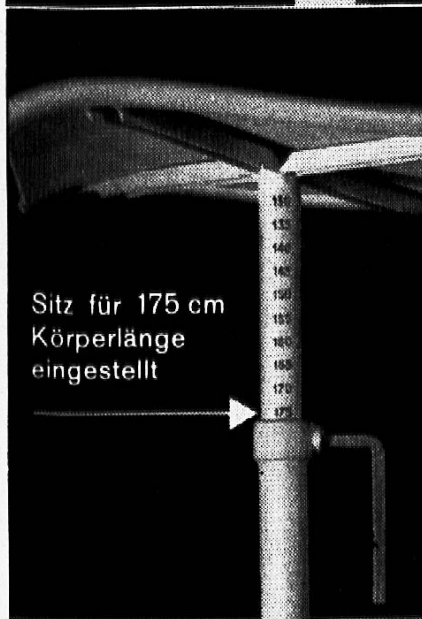

General-Agentur:
P. PALMY CHUR
Plessurstraße/Maienweg 8

An diesem Bolzen wird
die ganze Tischfläche höher
oder tiefer gekurbelt

Tischhöhe für
170 cm Körperlänge
eingestellt

Sitz für 175 cm
Körperlänge
eingestellt