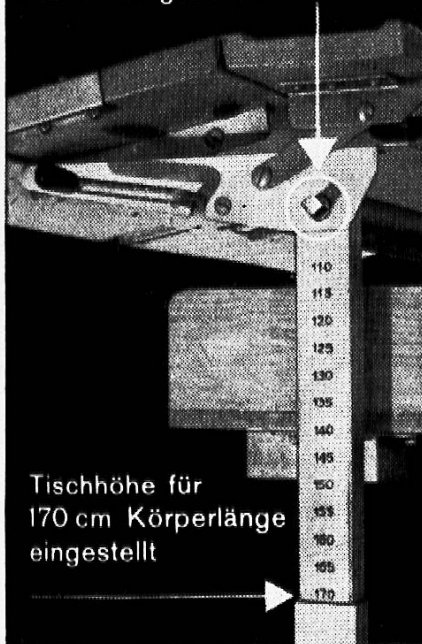

General-Agentur:
P. PALMY CHUR
Plessurstraße/Maienweg 8

An diesem Bolzen wird
die ganze Tischfläche höher
oder tiefer gekurbelt

Tischhöhe für
170 cm Körperlänge
eingestellt

Sitz für 175 cm
Körperlänge
eingestellt