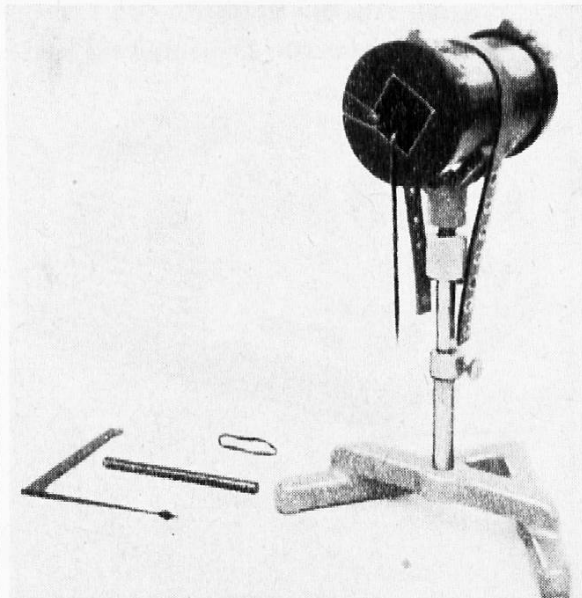

CARAN D'ACHE

„Gouache“

Neue deckende Wasserfarben von un-
übertroffener Leuchtkraft und leicht-
ter Mischbarkeit

Etui mit 15 Farben Fr. 10.60

Demonstrations-Apparate für den Physik-Unterricht

Wir liefern sozusagen alle von der
Apparatekommission des SLV em-
pfohlenen Apparate und Zubehörteile