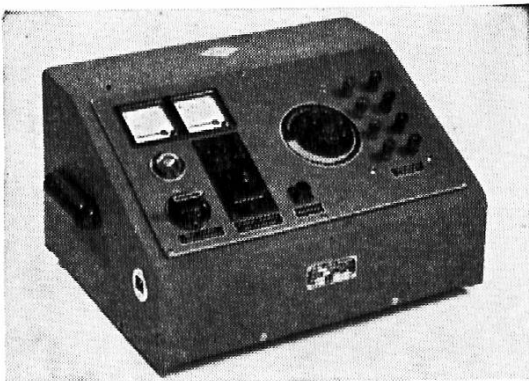

Eigene Schulheftfabrikation

Das universelle

Versuchsgerät «Wolf»

für Schule und Labor
liefert Ihnen Gleich- und
Wechselstrom für alle Versuche auf
dem Schwachstromgebiet
Schweizerfabrikat

Herstellerfirma

W. Albrecht
Landquart GR