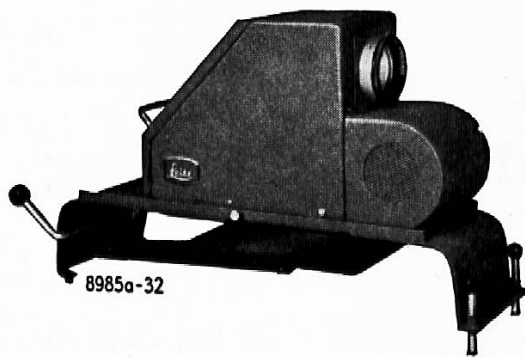

Leitz Projektoren

sind mehr als Diaprojektoren. Sie haben die Ausbaumöglichkeit zur anschaulichen Gestaltung des naturwissenschaftlichen Unterrichts und zur Mikroprojektion.

Wir liefern zu günstigen Schulpreisen:

Episcope
Diaprojektoren
Tonfilmgeräte 16 mm