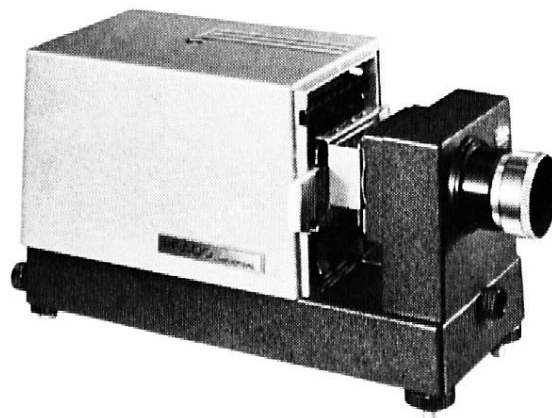

Das Spezialgeschäft für Projektion:

Foto-Kino