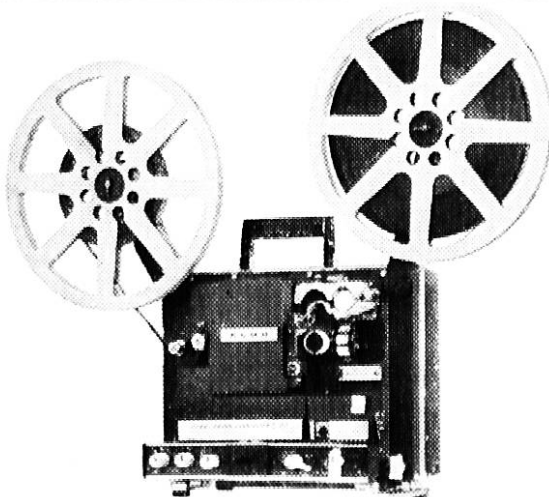

1847

GESTOR Schulmöbel

neuezeitlich
solid
zweck-
mässig

**GESTLE AG
CHUR**

Elmo Filmatic 16-S

Der neue 16mm Tonfilmprojektor von Elmo. Robust und unverwüstlich wie sein Bruder F 16-1000. Mit automatischer Filmeinfädelung.