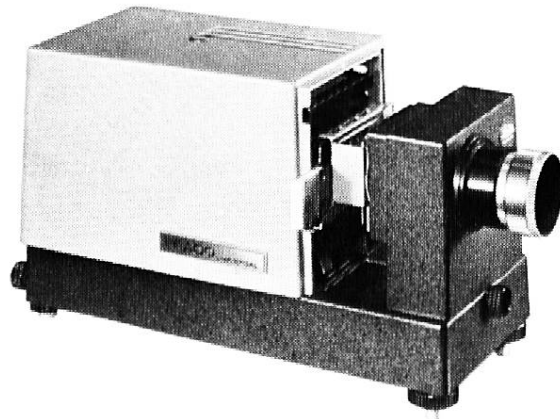

Das Spezialgeschäft für Projektion:

Foto-Kino