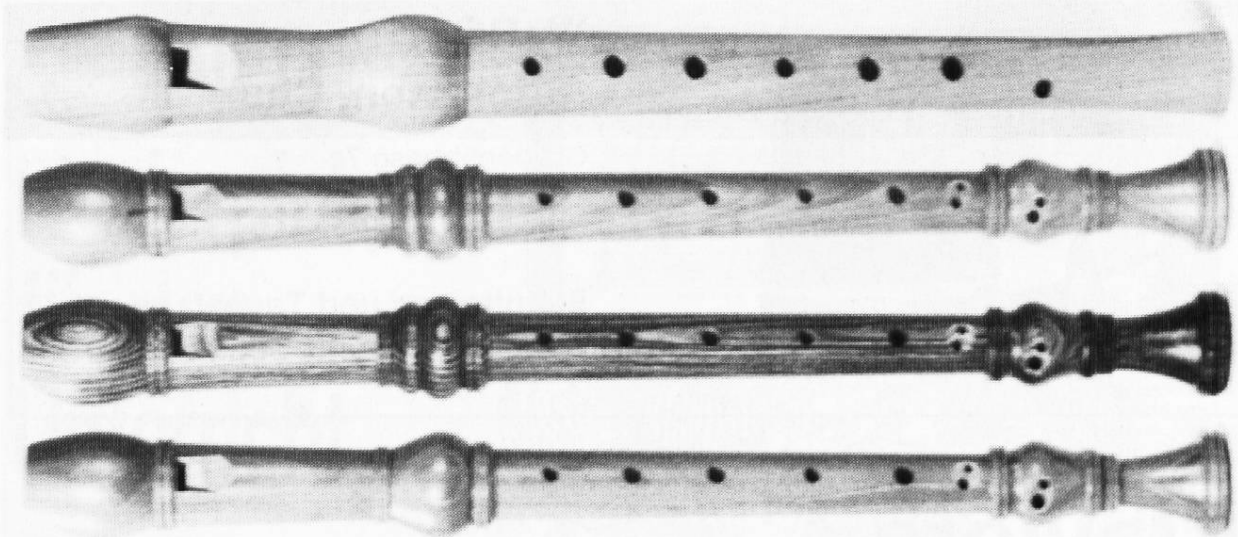

S orgfältige Lieferung
T adellose Qualität
O ptimale Bedingungen
R asche und
Z uvorkommende
Bedienung

Karl Storz AG

Über 100 Jahre Dienst am Kunden

Chur 081 22 16 51
Fontresina 083 6 63 61

Grösste Auswahl an Blockflöten in allen Holz- und Tonarten