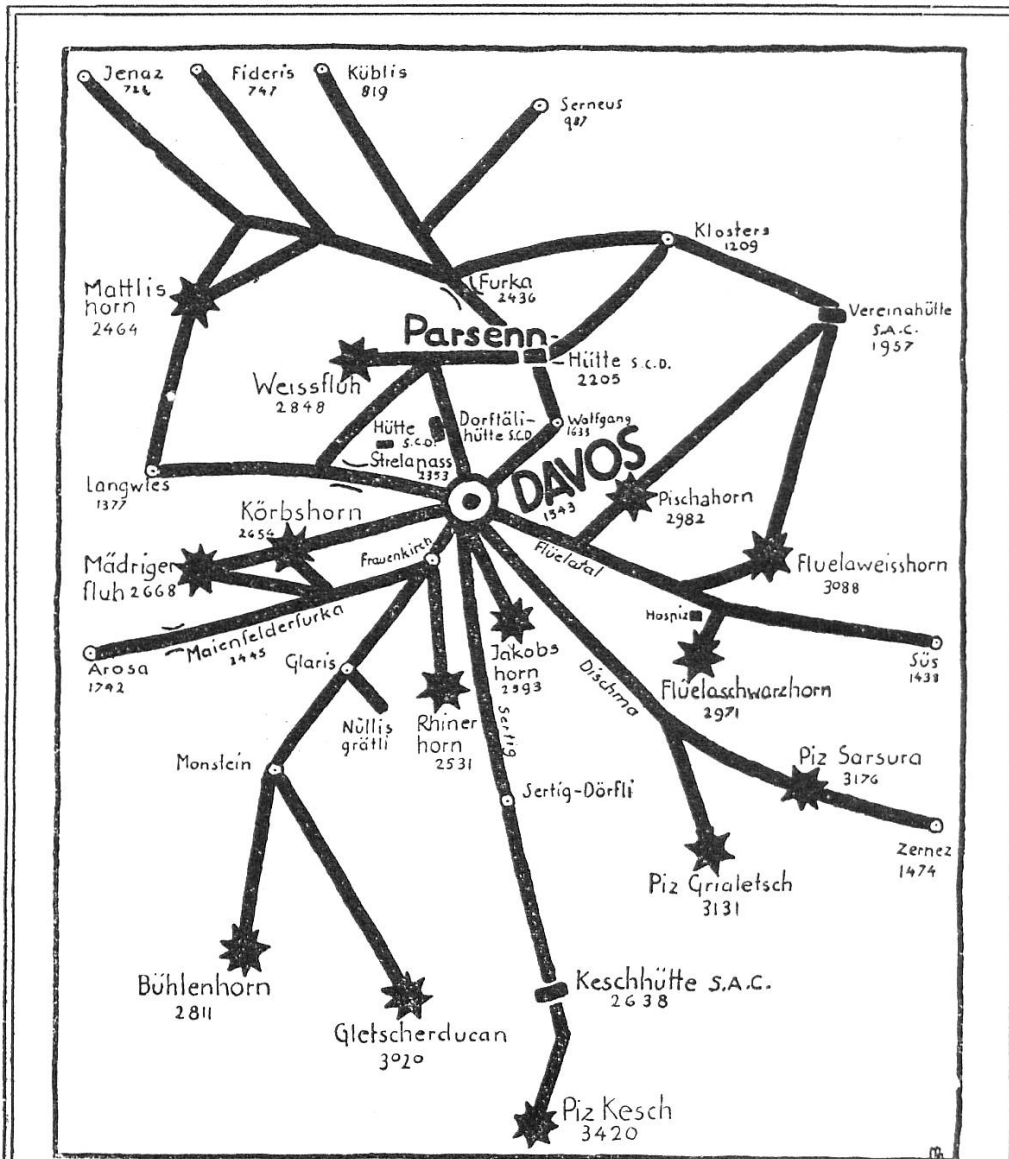

Das Skitourengebiet von Davos
 ist unerschöpflich. Frei's Führer beschreibt üb. 150 Touren
II. Skimeeting im März 1927

Günstigste Bedingungen und Preise

J 7

HOTEL CURHAUS
 250 Betten
 Sport-Zentrum

CENTRAL-SPORTHOTEL
 Davos-Platz. 100 Betten. Zimmer mit Bad und fliessendem Wasser.