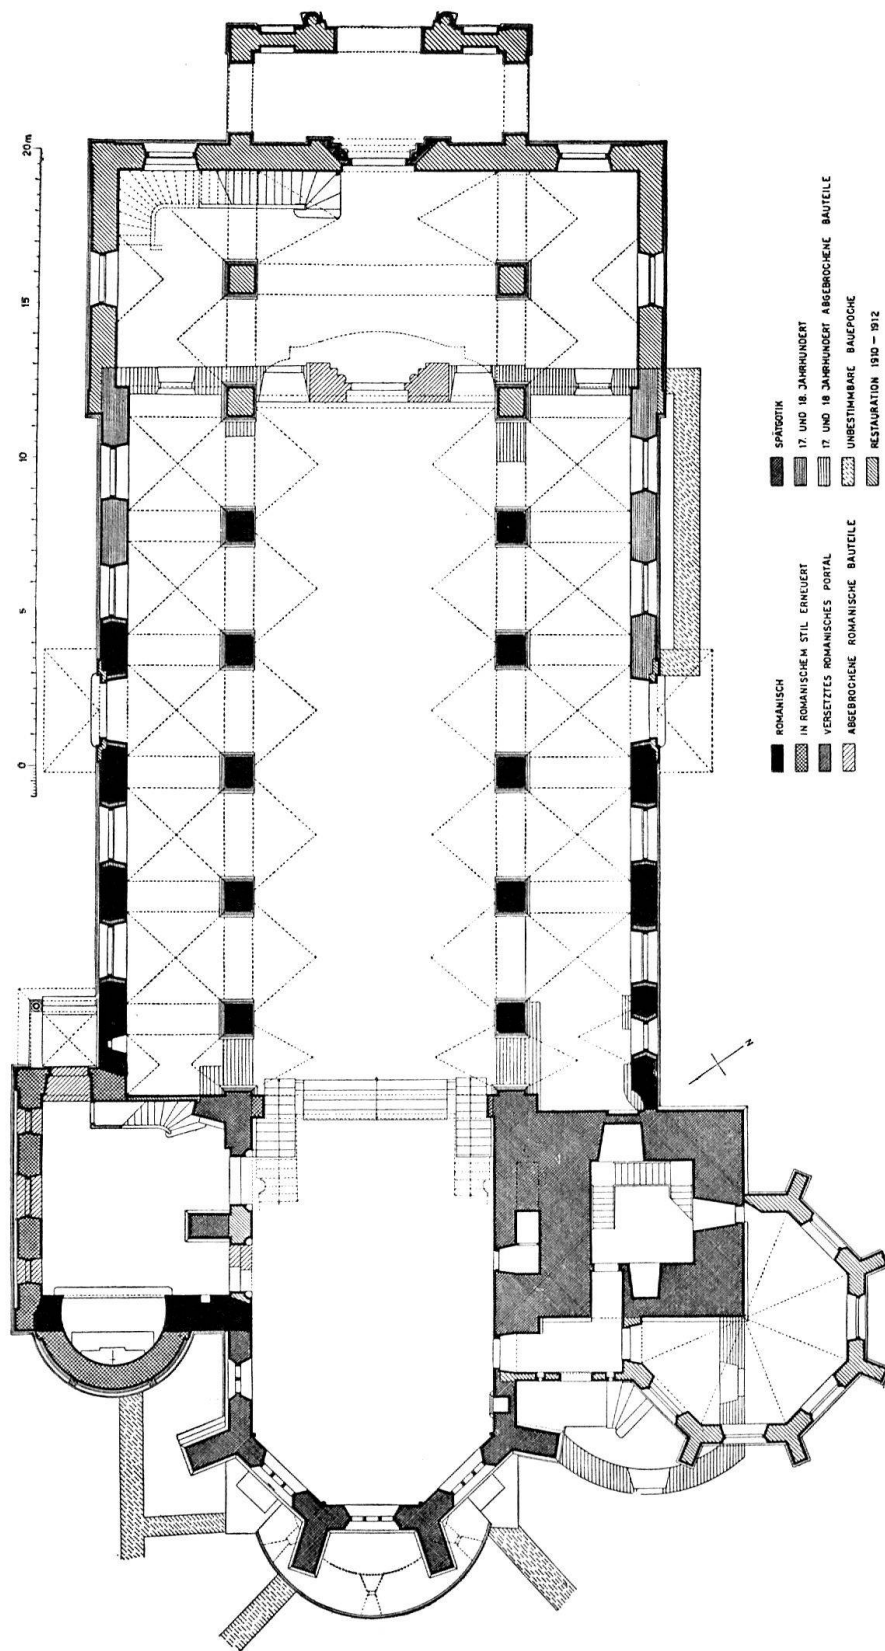

Download PDF: 30.03.2025

ETH-Bibliothek Zürich, E-Periodica, <https://www.e-periodica.ch>

Schanis – Stiftskirche. Epochengrundriß. Maßstab 1 : 300