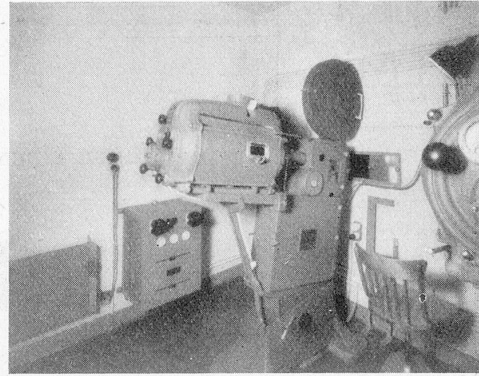

**Download PDF:** 14.03.2025

**ETH-Bibliothek Zürich, E-Periodica, <https://www.e-periodica.ch>**

Die Maschine  
für das  
*fortschrittliche*  
Theater

Kabine im Cinéma PALACE, Solothurn

Wir liefern in erstklassiger Qualität: