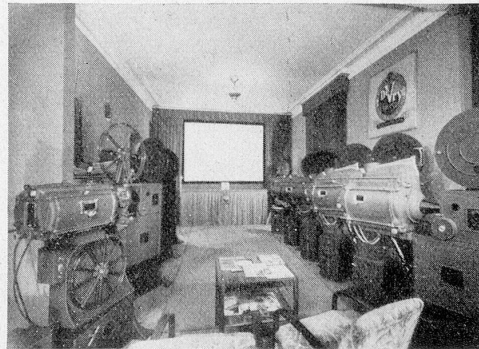

Teilansicht unseres Vorführungsraumes in Zürich