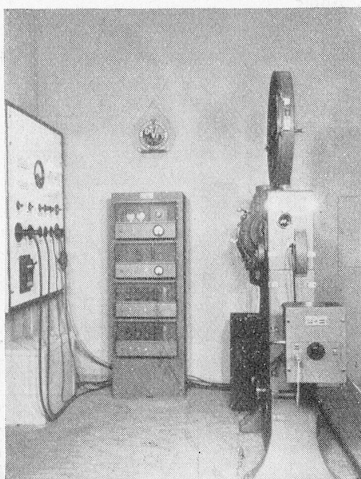

Teilansicht unseres Vorführungsraumes in Zürich

Verlangen Sie Prospekte und Preisofferte
von der Generalvertretung für die Schweiz:

J. H. HORT Zürich 2

Beethovenstrasse 7, beim Kongresshaus
Telephon : 5 39 66 - Telegr. : Kinohort