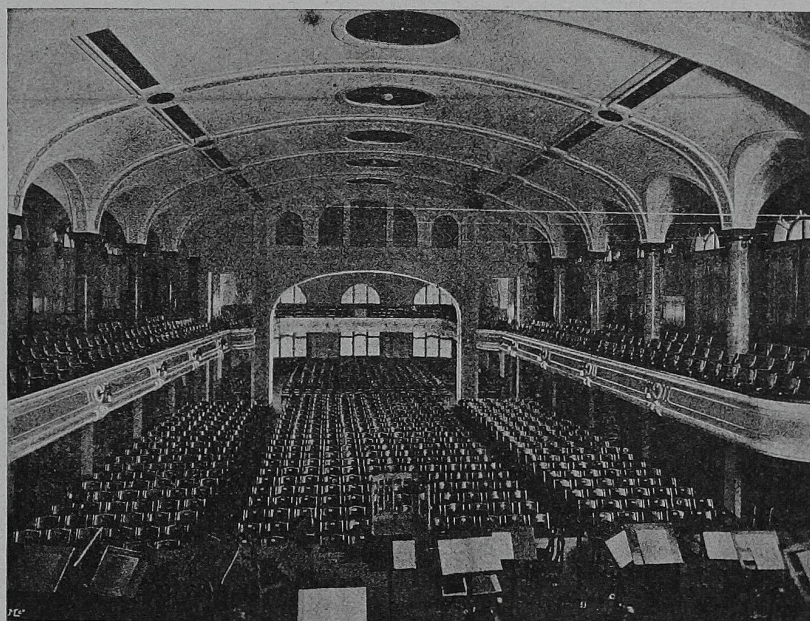

A.-G. Möbelfabrik Horgen-Glarus

in HORGEN

TELEPHON No. 10

Telegramme: STUHLFABRIK

TELEPHON No. 10

Einzig schweizerische Fabrik für komplette Bestuhlungen aus gebogenem Holz
(elegantestes und dauerhaftestes System) für

Kinematographen & Theater etc.

**Grösste
Leistungsfähigkeit.**

**Kurze
Lieferfristen.**

**Konkurrenzlose
Preise.**

**Montage durch
eigenes Personal**

Vertreter an allen Plätzen Einige in allerletzter Zeit gelieferte Bestuhlungen: **Vertreter an allen Plätzen**

Tonhalle St. Gallen (1800 Sitzplätze)
American Kinema, St. Gallen
Kinotheater Central, Luzern
Apollo-Kino-Theater, Luzern
Flora-Kino-Theater, Luzern
Renoma-Kino-Theater, Luzern
Cinéma du Port, Neuchâtel
Apollo-Cinéma-Pathé, Neuchâtel (850 Plätze)
The Royal Bio Co., Genf (300 Plätze)
Olympia-Théâtre, Plainpalais, Genf (500 Plätze)
Kinematograph Zürcherhof (Hipleh-Walt), Zürich
Olympia-Kinematograph, Zürich

The Royal Biograph, Lausanne
Cinéma Central, Genève
Cinéma Excelsior, Genève
Mont-Blanc-Cinéma, Genève
Théâtre de la Comédie, Genève
Salone Argentina Excelsior, Lugano
Cinéma Metropol, Bern
Theater-Variété (Typographia) Bern 2500 Plätze
Cinéma Lux, Vevey
Cinéma Lux, Montreux
Kinematograph Müller, Weinfelden (2)
Kinematograph Meier, Wil

sowie weitere Kinematographen in:

Basel :: Chur :: Bern :: Chaux-de-Fonds :: Vevey :: Interlaken :: Yverdon etc.