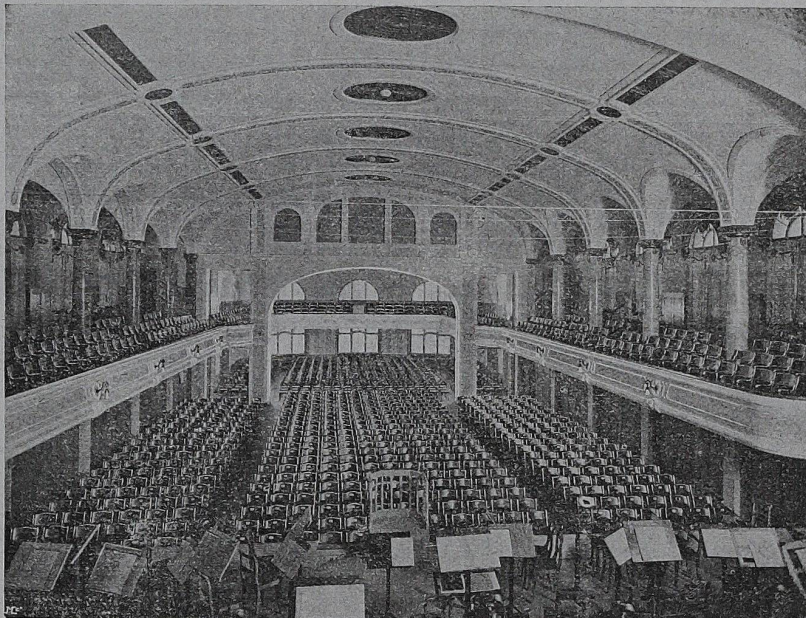

A.-G. Möbelfabrik Horgen-Glarus

— in H O R G E N —

TELEPHON No. 10

Telegramme: STUHLFABRIK

TELEPHON No. 10

Einzig schweizerische Fabrik für komplette Bestuhlungen aus gebogenem Holz
(elegantestes und dauerhaftestes System) für

Kinematographen & Theater etc.

Grösste
Leistungsfähigkeit.

Kurze
Lieferfristen.

Konkurrenzlose
Preise.

Montage durch
eigenes Personal

Vertreter an allen Plätzen Einige in allerletzter Zeit gelieferte Bestuhlungen: Vertreter an allen Plätzen

Tonhalle St. Gallen (1800 Sitzplätze)
American Kinema, St. Gallen
Kinotheater Central, Luzern
Apollo-Kino-Theater, Luzern
Flora-Kino-Theater, Luzern
Renoma-Kino-Theater, Luzern
Cinéma du Port, Neuchâtel
Apollo-Cinéma-Pathé, Neuchâtel (850 Plätze)
The Royal Bio Co., Genf (300 Plätze)
Olympia-Théâtre, Plainpalais, Genf (500 Plätze)
Kinematograph Zürcherhof (Hipleh-Walt), Zürich
Olympia-Kinematograph, Zürich

The Royal Biograph, Lausanne
Cinéma Central, Genève
Cinéma Excelsior, Genève
Mont-Blanc-Cinéma, Genève
Théâtre de la Comédie, Genève
Salone Argentina Excelsior, Lugano
Cinéma Metropol, Bern
Theater-Variété (Typographia) Bern 2500 Plätze
Cinéma Lux, Vevey
Cinéma Lux, Moutreux
Kinematograph Müller, Weinfelden
Kinematograph Meier, Wil

— sowie weitere Kinematographen in: —

Basel :: Chur :: Bern :: Chaux-de-Fonds :: Vevey :: Interlaken :: Yverdon etc.