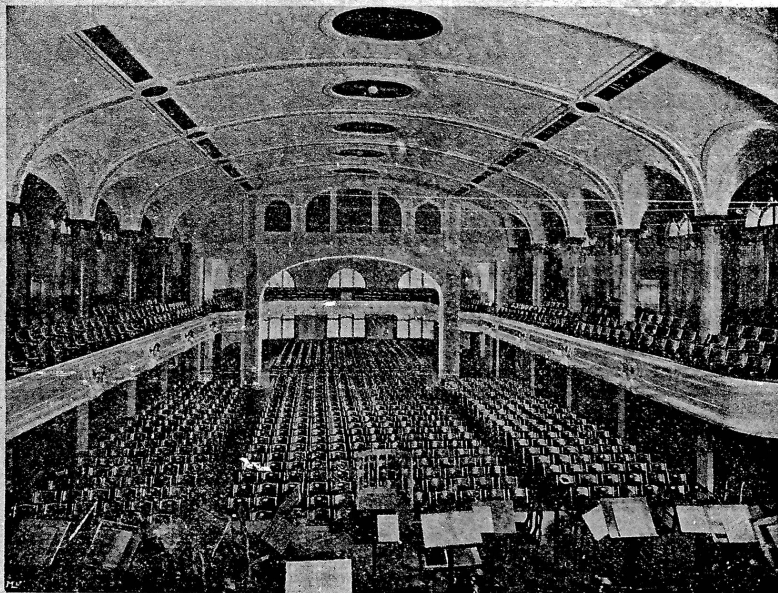

A.-G. Möbelfabrik Horgen-Glarus — in HORGEN —

TELEPHON No. 10

Telegramme: STUHLFABRIK

TELEPHON No. 10

Einzig schweizerische Fabrik für komplette Bestuhlungen aus gebogenem Holz
(elegantestes und dauerhaftestes System) für

Kinematographen & Theater etc.

Grösste
Leistungsfähigkeit.

Kurze
Lieferfristen.

Konkurrenzlose
Preise.

Montage durch
eigenes Personal

Vertreter an allen Plätzen Einige in allerletzter Zeit gelieferte Bestuhlungen: **Vertreter an allen Plätzen**

Tonhalle St. Gallen (1800 Sitzplätze)
American Kinema, St. Gallen
Kinotheater Central, Luzern
Apollo-Kino-Theater, Luzern
Flora-Kino-Theater, Luzern
Renoma-Kino-Theater, Luzern
Cinéma du Port, Neuchâtel
Apollo-Cinéma-Pathé, Neuchâtel (850 Plätze)
The Royal Bio Co., Genf (300 Plätze)
Olympia-Théâtre, Plainpalais, Genf (500 Plätze)
Kinematograph Zürcherhof (Hipleh-Walt), Zürich
Olympia-Kinematograph, Zürich

The Royal Biograph, Lausanne
Cinéma Central, Genève
Cinéma Excelsior, Genève
Mont-Blanc-Cinéma, Genève
Théâtre de la Comédie, Genève
Salone Argentina Excelsior, Lugano
Cinéma Metropol, Bern
Theater-Variété (Typographia) Bern 2500 Plätze
Cinéma Lux, Vevey
Cinéma Lux, Moudreux
Kinematograph Müller, Weinfelden (2)
Kinematograph Meier, Wil

sowie weitere Kinematographen in:

Basel :: Chur :: Bern :: Chaux-de-Fonds :: Vevey :: Interlaken :: Yverdon etc.