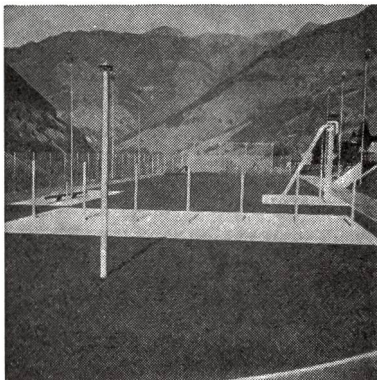

**Das ideale Vitamin-Nährgetränk
 für die ganze Familie.**

**500 g-Dose nur 2.80
 mit Rückvergütung
 + 2 COOP PUNKTEN**

In Ihrem

Laden

W M **WALTER MAAG AG** **4800 ZOFINGEN**

Telephon 062 / 84242-43

Schul-, Turn-, Sportplatz – Tennisbauten

40 Jahre Erfahrung sichert Ihnen Qualitätsarbeiten mit wirklich erprobten und bewährten Materialien zu tragbaren Preisen.

Erstklassige **Rasenspielfelder** mit **LAWAG**- Unterlagen die einen raschen Wasserabzug sicherstellen.

Wassergebundene Beläge mit eigenen Mischungen mit **LAWAG-Zwischenbau**.

Por-Plastic-Beläge: Der wasserdurchlässige, hochelastische, europäische Zukunftsbelag.
Mit Spikes auf Trockenplätzen und Bahnen begehbar.