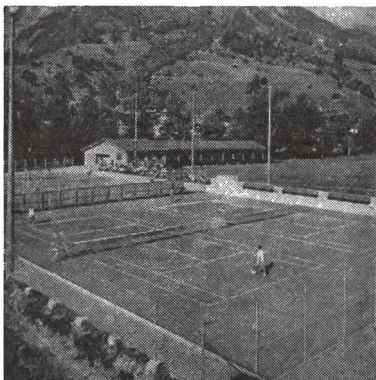

Mehrere **100 Tennisplätze** in der Schweiz erstellt.

Unsere Spezialbeläge:

Maags-Allwetter-Wunderdecken mit LAWAG-Zwischenbau

Maags-Por-Plastic-Spezial-Decke

Elastische Federdecke, wasserdurchlässig, 10 Monate spielbar.