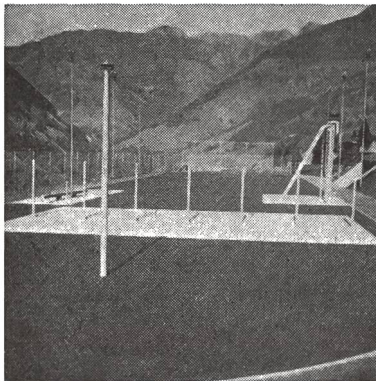

Alder & Eisenhut AG

8700 Küsnacht-ZH
9642 Ebnet-Kappel-SG

Tel. 051 / 90 09 05
Tel. 074 / 7 28 50

**W
M**

WALTER MAAG AG
4800 ZOFINGEN

Telephon 062 / 84242-43

Schul-, Turn-, Sportplatz – Tennisbauten

40 Jahre Erfahrung sichert Ihnen Qualitätsarbeiten mit wirklich erprobten und bewährten Materialien zu tragbaren Preisen.

Erstklassige **Rasenspielfelder** mit **LAWAG-** Unterlagen die einen raschen Wasserabzug sicherstellen.

Wassergebundene Beläge mit eigenen Mischungen mit **LAWAG-Zwischenbau**.

Por-Plastic-Beläge: Der wasserdurchlässige, hochelastische, europäische Zukunftsbelag. Mit Spikes auf Trockenplätzen und Bahnen begehbar.

Spezielle und individuelle Mischungen für **Sporthallen-Freiflächen – Handballfelder – Hoch- und Stabhochsprunganlagen – Laufbahnen – Rund- und Hindernisbahnen.**

Elastischer Porenschluss auf **Schulhöfen** mit PW befahrbar.