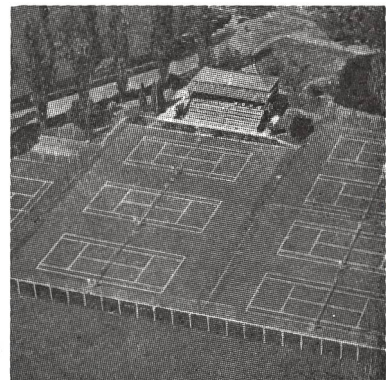

Alder & Eisenhut AG

8700 Küsnacht-ZH
9642 Ebnet-Kappel-SG

Tel. 051 / 90 09 05
Tel. 074 / 7 28 50

**W
M**

WALTER MAAG AG
4800 ZOFINGEN

Telephon 062 / 84242-43

Schul-, Turn-, Sportplatz – Tennisbauten

40 Jahre Erfahrung sichert Ihnen Qualitätsarbeiten mit wirklich erprobten und bewährten Materialien zu tragbaren Preisen.

Erstklassige **Rasenspielfelder** mit **LAWAG-** Unterlagen die einen raschen Wasserabzug sicherstellen.

Wassergebundene Beläge mit eigenen Mischungen mit **LAWAG-Zwischenbau**.

Por-Plastic-Beläge: Der wasserdurchlässige, hochelastische, europäische Zukunftsbelag. Mit Spikes auf Trockenplätzen und Bahnen begehbar.

Spezielle und individuelle Mischungen für **Sporthallen-Freiflächen – Handballfelder – Hoch- und Stabhochsprunganlagen – Laufbahnen – Rund- und Hindernisbahnen.**

Elastischer Porenschluss auf **Schulhöfen** mit PW befahrbar.