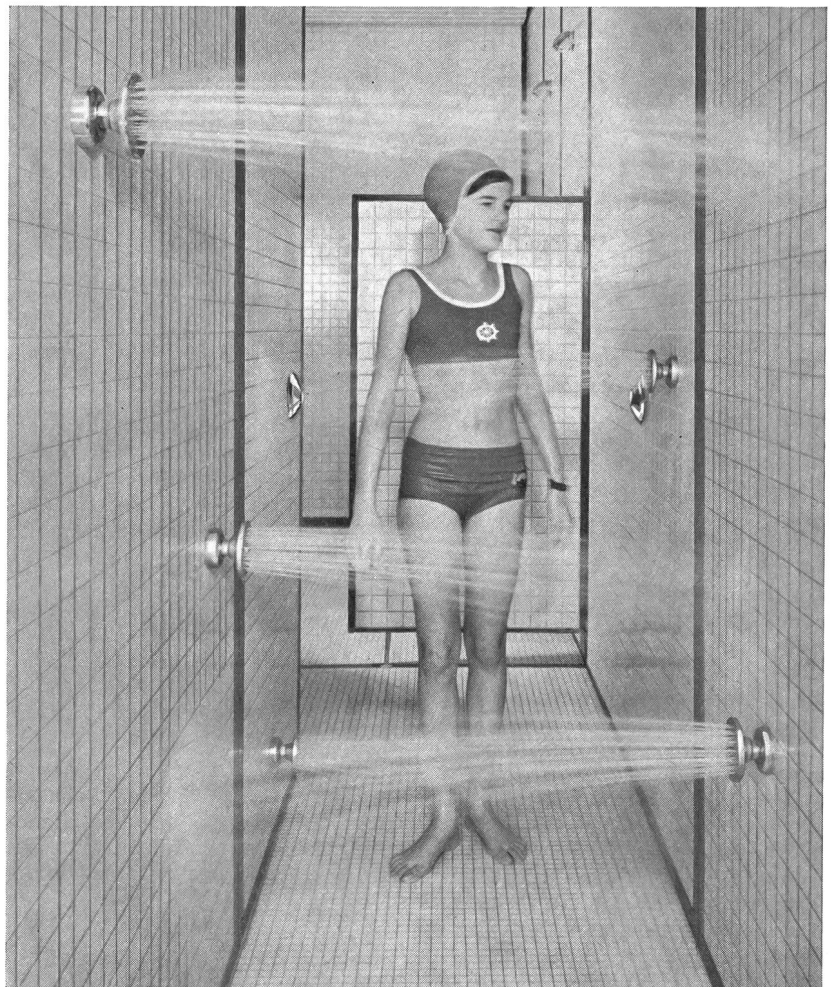

Eine wirtschaftliche, kostensenkende Einrichtung

Die Firma Rüeger AG entwickelte als erste eine foto-elektrische Steuerung für Einzel- und Kollektivduschen. Die Qualität und Einfachheit dieser Ausrüstung sowie

die vorbildlich geschützten Elemente bürgen für einen absolut sicheren Betrieb. Es ist nun dank dieser Automatik nicht mehr möglich Wasser zu verschleissen, denn es fliesst nur solange der Lichtstrahl unterbrochen wird. Durch Verzicht auf die meisten Armaturen erfordert die Einrichtung weniger Reinigungsarbeiten und praktisch keine Wartung. Dank dem Anschluss mit Niederspannung besteht keine Gefahr für die Benutzer dieser Duschensteuerung. Diese Installation ist absolut wasserdicht, die Linsen des Senders und Empfängers sind stossicher und funktionieren, dank der

Stärke des Lichtstrahles, auch wenn sie mit Wasser oder Seife bedeckt sind.

Die Duschen, die mit einer automatischen Steuerung System Rüeger ausgerüstet sind, lassen sich auf Distanz reinigen und können an einen Münzautomaten mit Zeitbegrenzer angeschlossen werden.

Niemand bezweifelt, dass diese Steuerungen, die bis heute in Deutschland einen riesigen Erfolg verzeichnen konnten (290 Duschensteuerungen für 25 Hallenbäder in-nerst zwei Jahren installiert) sich auch so rasch in der Schweiz verbreiten.

Die Zwangsdusche, die sich mehr und mehr verbreitet, ist ebenfalls mit einer automatischen Steuerung System Rüeger ausgerüstet.