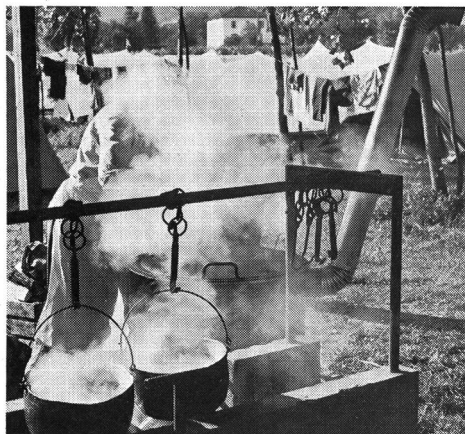

Ausblick

Willy Rätz, stellv. Direktor ETS