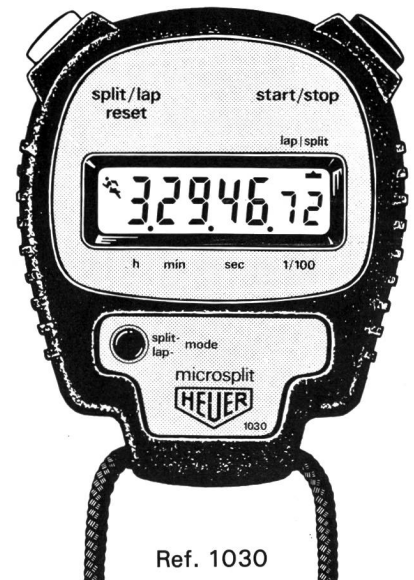

Unsere Spezialität

JUGEND + SPORT-KURSE

Ausbildungs- und Tourenwochen für J + S-Altrige

Heuer

Die Zeit in Aktion

Gymnastik

MICROSPLIT

9-Std.-Stoppuhr mit Split- oder Lap-Funktion. Selektionsknopf für Splitmode (Zwischenzeit) oder Lapmode (Einzelzeiten). Dreiecksmarkierung gibt Mode-Position an. Start, Stop und Wiederangehen durch grünen Drücker rechts. Zwischenzeit (Split) oder Einzelzeit (Lap) sowie Nullstellung durch weissen Drücker links. Misst bis 9 Std. 59 Min. 59.99 Sek. Druckpunktgenaue Auslösefunktionen. Kunststoffgehäuse, Quarz-Präzision $\pm 0,0004\%$. 1,5-V-Batterie dauert über 2 Jahre.