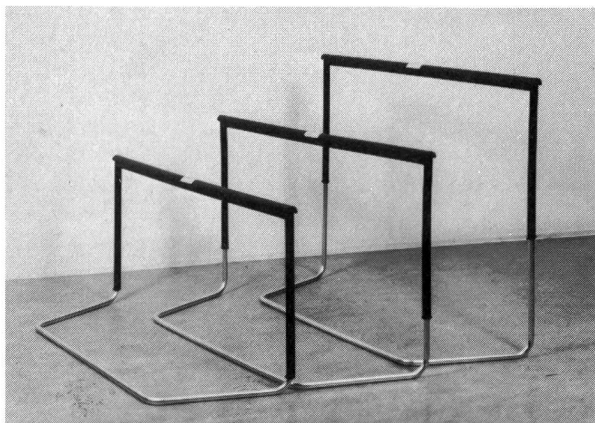

Übungshürden

für abwechslungsreiche Turnstunden

- Geeignet für den Unterricht in der Halle und im Freien
- Vielseitig einsetzbar
- Verlangen Sie unseren Prospekt

R. Bachmann
Im Lussi, 8503 Hüttwilen
Telefon 054 471463

DUL-X®
**hilft bei
Ermüdung**

Flacons Fr. 7.– und Fr. 12.–,
als Crème in Tuben Fr. 6.40.
DUL-X Red Point mit verstärktem
Wärmeeffekt Fr. 7.– und Fr. 12.–
In Apotheken und Drogerien.

BIOKOSMA AG 9642 Ebnat-Kappel