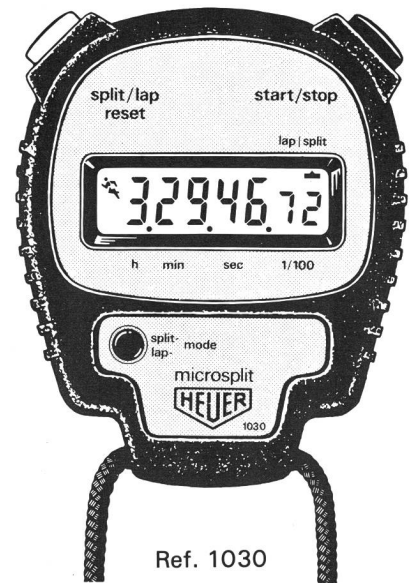

MICROSPLIT

9-Std.-Stoppuhr mit Split- oder Lap-Funktion. Selektionsknopf für Splitmode (Zwischenzeit) oder Lapmode (Einzelzeiten). Dreiecksmarkierung gibt Mode-Position an. Start, Stop und Wiederangehen durch grünen Drücker rechts. Zwischenzeit (Split) oder Einzelzeit (Lap) sowie Nullstellung durch weissen Drücker links. Misst bis 9 Std. 59 Min. 59.99 Sek. Druckpunktgenaue Auslösefunktionen. Kunststoffgehäuse, Quarz-Präzision $\pm 0,0004\%$. 1,5-V-Batterie dauert über 2 Jahre.