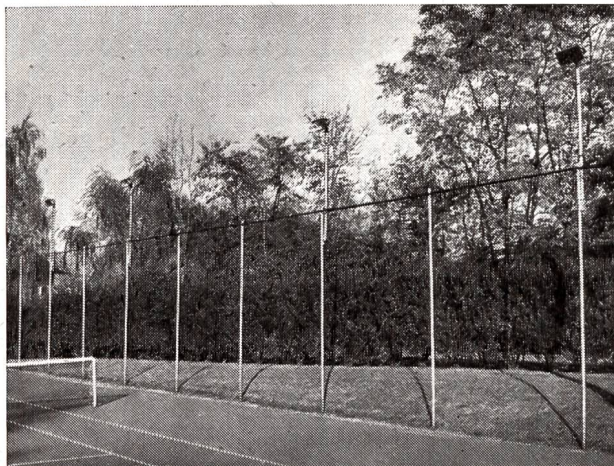

Aspect des 4 projecteurs de iode montés latéralement, adaptés à la hauteur normale des grilles, pour l'éclairage d'une place à deux terrains.