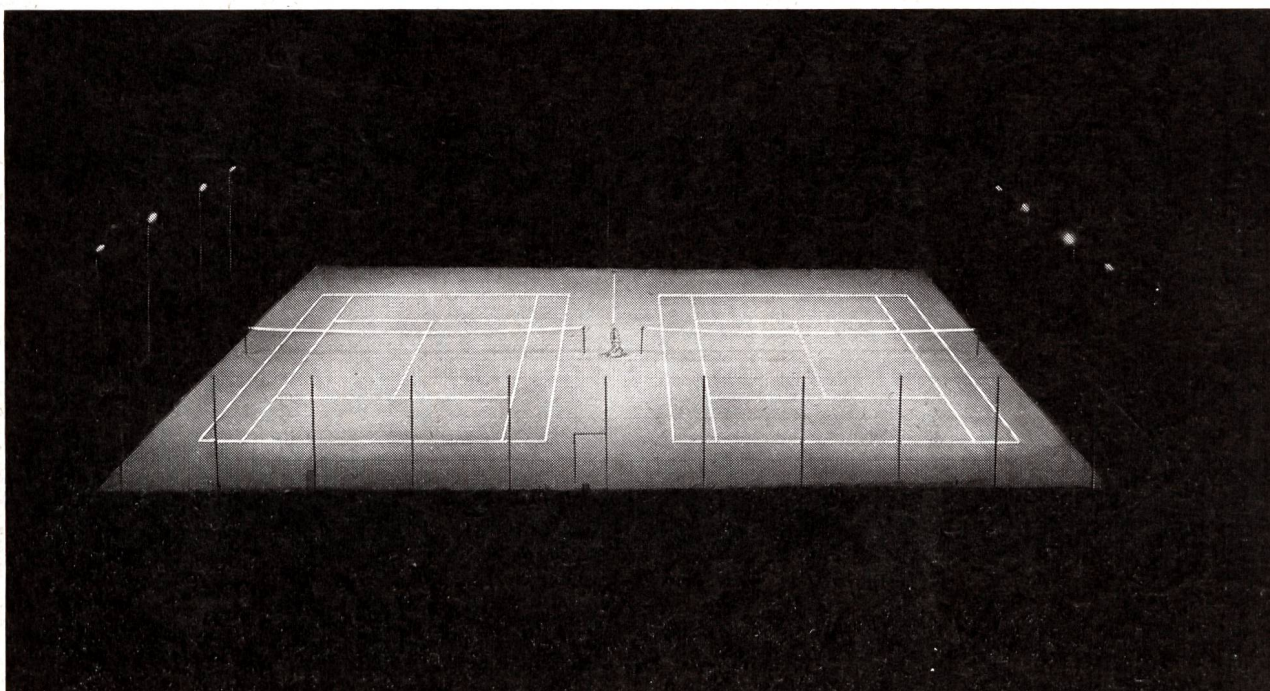

Nouveau: éclairage de places de tennis - également pour budgets modestes

Eclairage mobile de places de tennis pour la compétition et l'entraînement

BELMAG

Recommandé par des internationaux et spécialistes suisses du tennis

Lumière rougeâtre de la lampe de iode chaude et efficace, d'où bon contraste entre le blanc de la balle de tennis et le rouge intensifié du sable du terrain. Raccordement 220 volts.

Prix (montage inclus): pour place à 1 terrain dès Fr. 4400.—, pour place à 2 terrains dès Fr. 6400.—

Prospectus avec documentation et prix fixes par le représentant général

Paul Wanner 9100 Herisau Téléphone 071 / 51 60 15

Place à deux terrains illuminée. La disposition latérale des projecteurs spéciaux avec lamelles anti-éblouissantes permet un jeu agréable. La lumière n'éclaire que la surface de jeu; ainsi, les sources lumineuses sont exploitées au maximum.