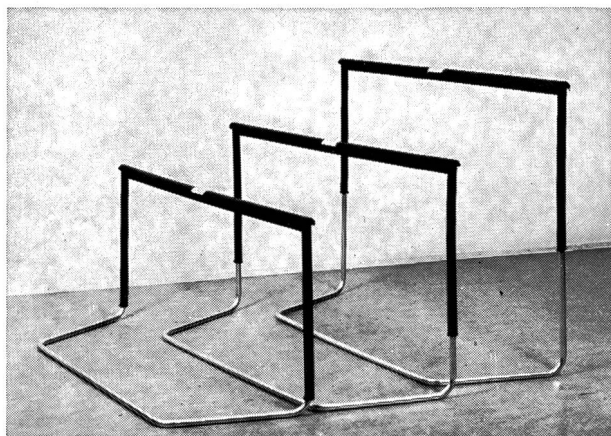

Pour écoles et sociétés

Haies d'exercice H 90

Hauteur réglable de 50 cm à 90 cm (avec tube supplémentaire jusqu'à 106 cm)
plus particulièrement destinées aux écoles et aux groupes de jeunes

Avantages

- tube horizontal élastique, évitant ainsi tout danger de blessure
- montage rapide à la hauteur désirée pour l'instruction
- d'un poids de 3 kg seulement
- prix intéressant (par exemple, en prenant 10 pièces, seulement 45 fr. la pièce)

Utilisation

1. Utilisation variée, par exemple pour
2. formation rythmée et course sans peur de blessure
   - accélération de la détente
3. Peuvent être montées en salle et en plein air.

Demandez le prospectus spécial

R. Bachmann

8503 Huttwilten, Steineggstrasse, tél. (054) 92463

**Publicité efficace avec
clichés + photolithos de**

**clichélithos
moser sa**

biel bienne 032 418383