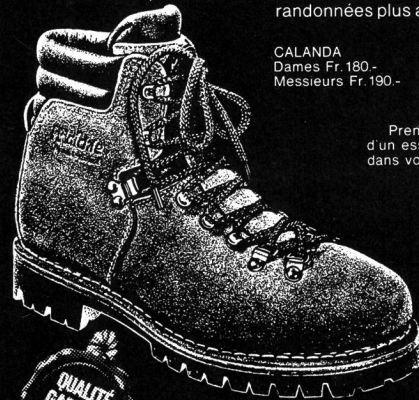

Raichle
une classe à part!