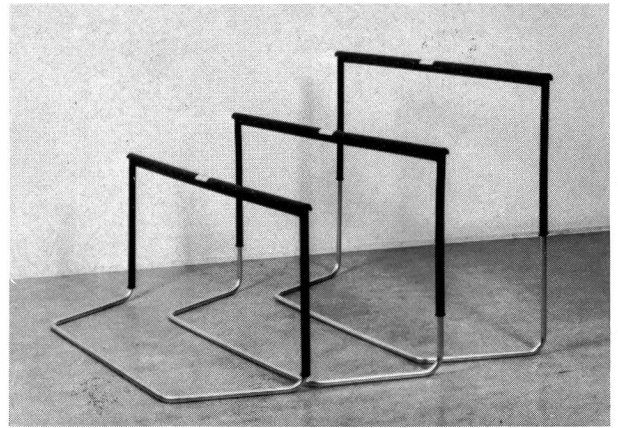

Haies d'exercice Bachmann

pour des heures d'entraînement riches et variées

- exercices de courses et de rythmique sans crainte de blessures
- développement de la rapidité, de la condition physique et des exercices de saut
- transformables en buts pour l'enseignement du jeu
- tubes démontables et utilisables séparément comme engins de gymnastique
- pour l'enseignement en halle et en plein air
- faciles à transporter, mais robustes
- avantageux (par exemple, dès 10 pièces, seulement 50 fr. par pièce)
- demandez le catalogue!

Fabrication et vente:

R. Bachmann
Steineggstrasse, 8503 Hüttwilen
Téléphone: 054 9 24 63

Entraînement technique de la course haies

**Bien plus de confort
Bien plus
gaies, les randonnées!**

Des milliers d'excursionnistes l'ont éprouvée — cette nouvelle sensation que procure la légère chaussure de montagne CALANDA de Raichle. Elle protège et soutient votre pied, elle vous va comme un gant! Confectionnée dans une qualité artisana-

nale de pointe. Cousue double, doublée cuir, avec semelles intérieure et intermédiaire en cuir, semelle à profil Vibram, languette rembourrée et bordure en nappa souple.

Essayez-la... pour vous sentir à l'aise... et faire des randonnées plus agréables!

CALANDA
Dames Fr. 180.-
Messieurs Fr. 190.-

Prenez le temps
d'un essayage libre
dans votre magasin
spécialisé.