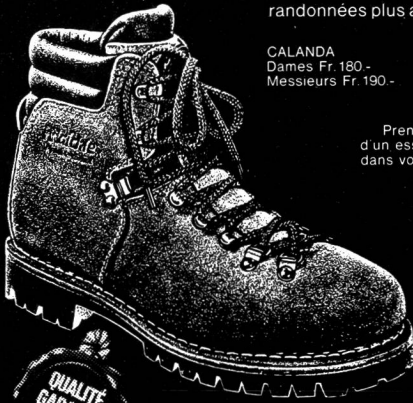

QUALITÉ
GARANTIE
SERVICE

Raichle
une classe à part!

American College of Switzerland

cherche

**un professeur de sport
EFGS ou Université II**

Qualification recommandé: polyvalent
J+S 2 ou 3 Football et Tennis et
joueur de Volleyball niveau LNB ou
1re ligue

Intéressés s'adresser à

A. Stueckelberger
Collège Américain
1854 Leysin

☎ 025 34 10 11